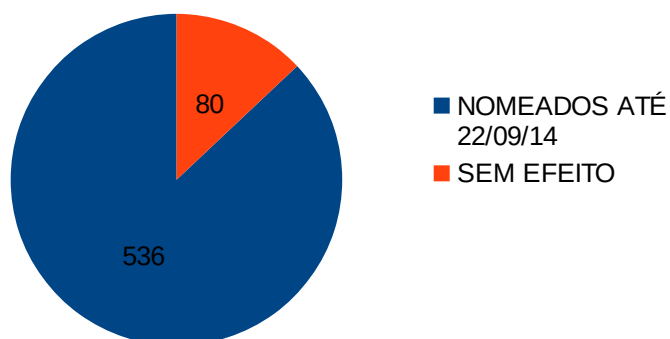

Comparativo entre os últimos concursos para TAE's

EDITAL 001/2013	
QTDE VAGAS	206
CANDIDATOS HABILITADOS	813
NOMEADOS ATÉ 22/09/14	536
TOTAL APROVEITAMENTO (%)	65,93
APROVEITAMENTO DE REMANESCENTES (%)	54,37
SEM EFEITO	80
SEM EFEITO (%)	14,93
REMANESCENTES	277

EDITAL 1079/2013	
QTDE VAGAS	105
CANDIDATOS HABILITADOS	411
NOMEADOS ATÉ 22/09/14	111
TOTAL APROVEITAMENTO (%)	27,01
SEM EFEITO	14
SEM EFEITO (%)	12,61

EDITAL 001/2013

EDITAL 1079/2013