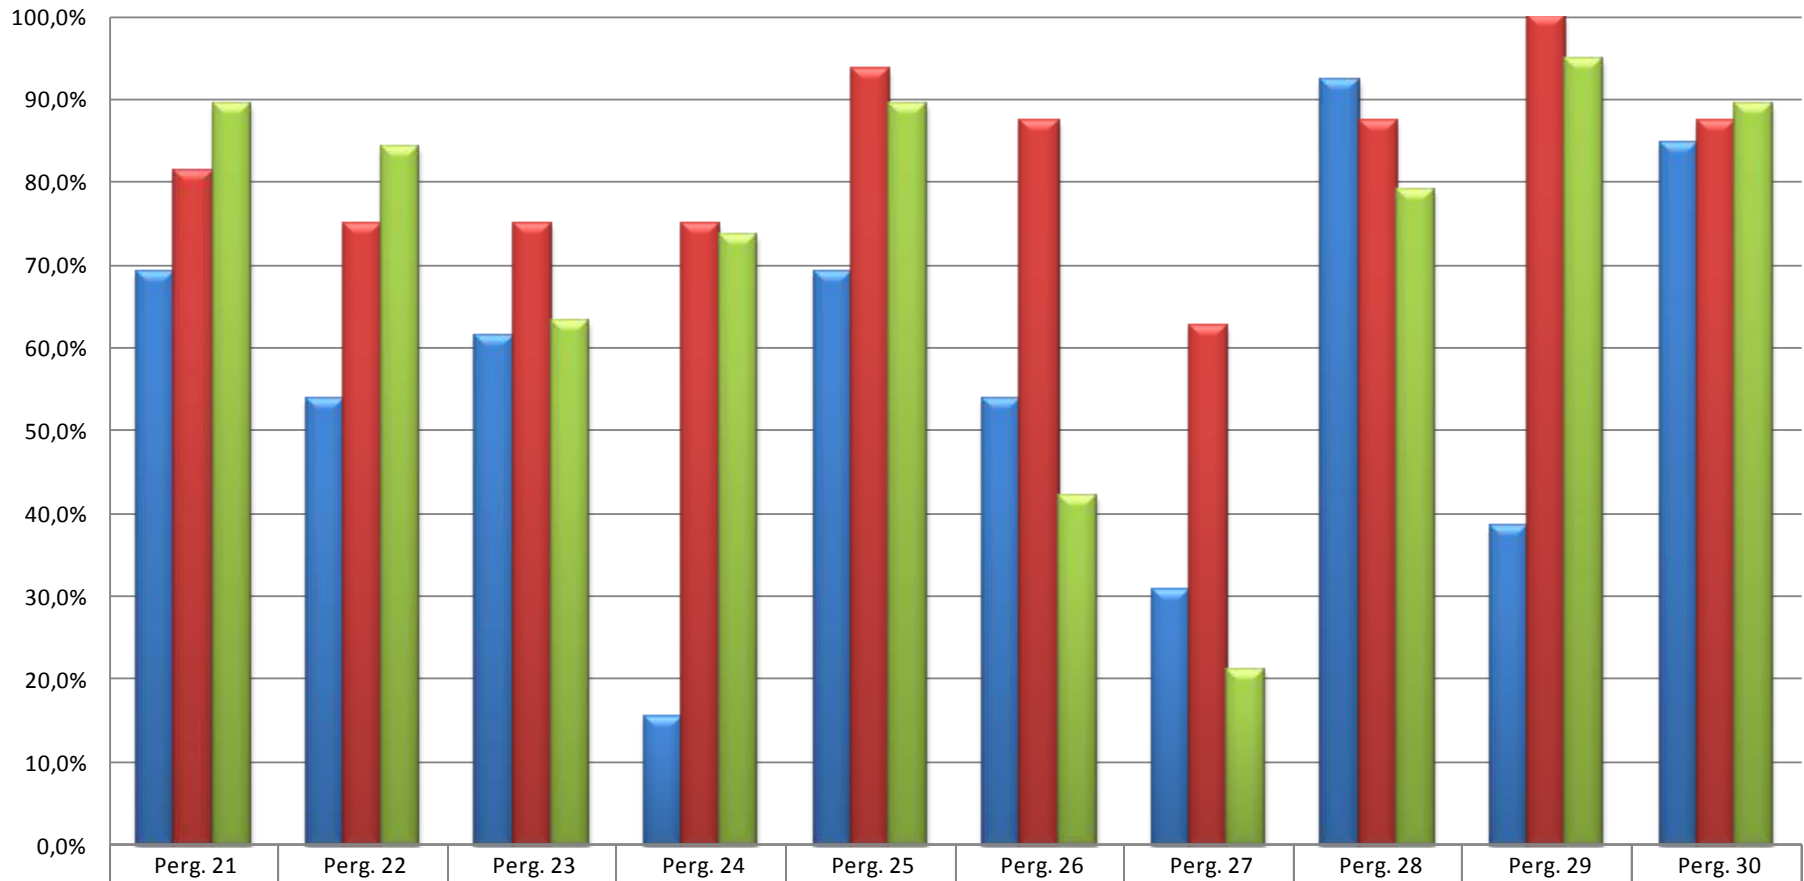

Prova Progresso 2011 – Acertos por Pergunta

BAIXADA SANTISTA

EDUCAÇÃO FÍSICA

■ 2º Termo	69,2%	53,8%	61,5%	15,4%	69,2%	53,8%	30,8%	92,3%	38,5%	84,6%
■ 6º Termo	81,3%	75,0%	75,0%	75,0%	93,8%	87,5%	62,5%	87,5%	100,0%	87,5%
■ 8º Termo	89,5%	84,2%	63,2%	73,7%	89,5%	42,1%	21,1%	78,9%	94,7%	89,5%