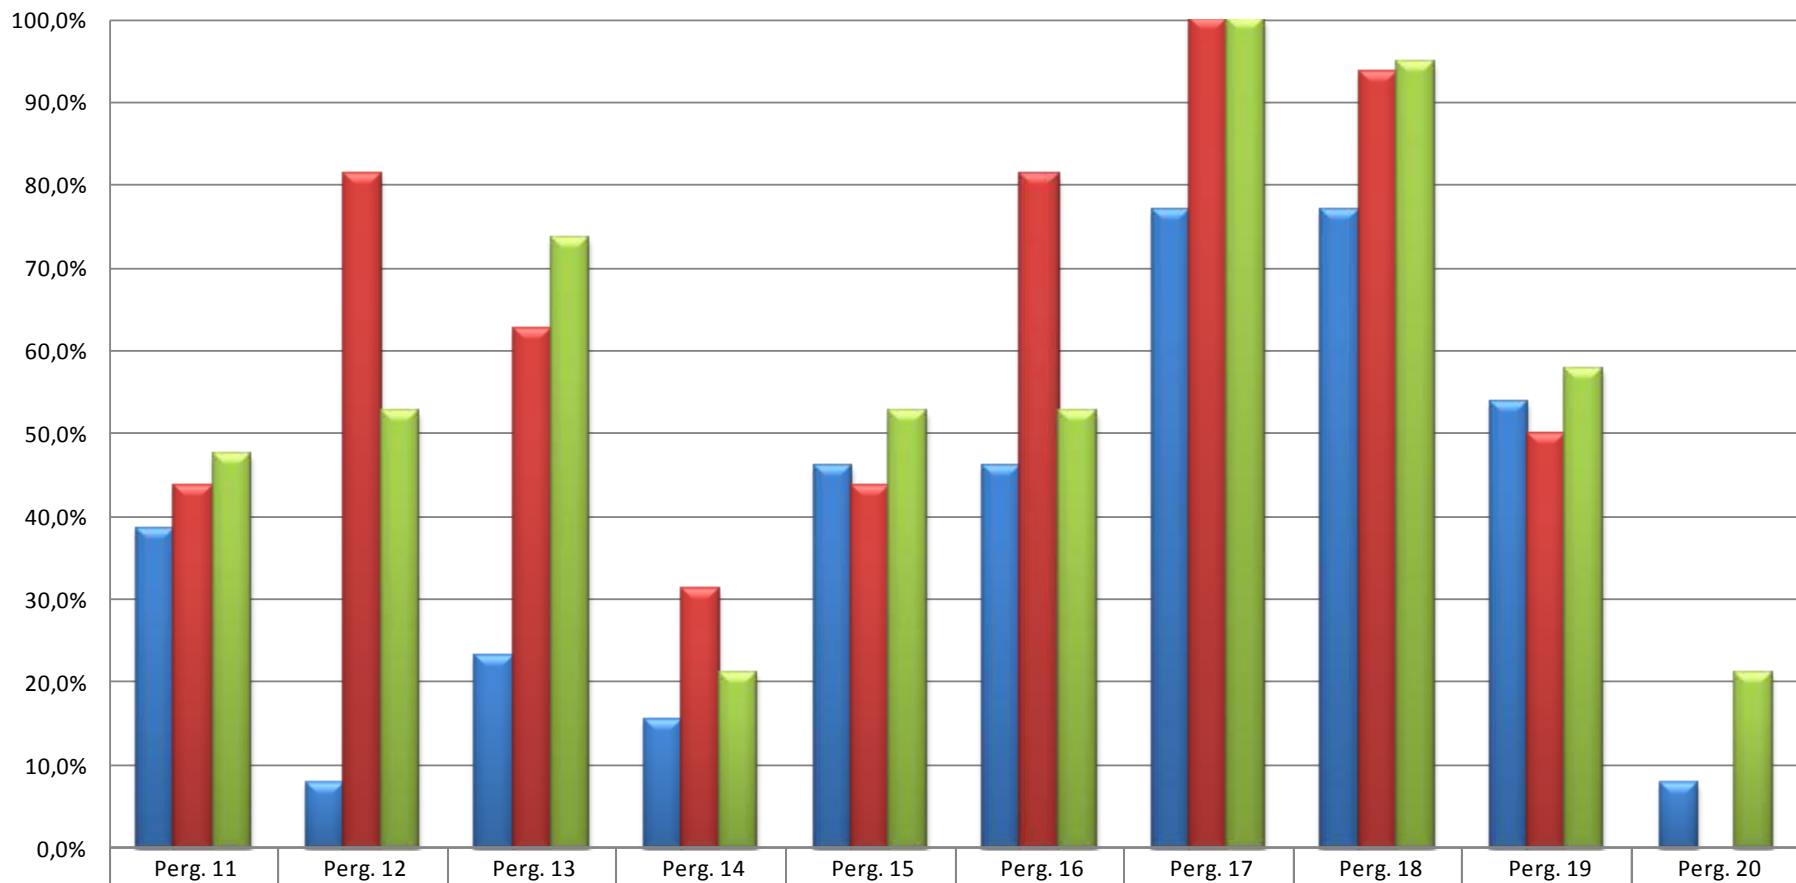

Prova Progresso 2011 – Acertos por Pergunta

BAIXADA SANTISTA

EDUCAÇÃO FÍSICA

■ 2º Termo	38,5%	7,7%	23,1%	15,4%	46,2%	46,2%	76,9%	76,9%	53,8%	7,7%
■ 6º Termo	43,8%	81,3%	62,5%	31,3%	43,8%	81,3%	100,0%	93,8%	50,0%	0,0%
■ 8º Termo	47,4%	52,6%	73,7%	21,1%	52,6%	52,6%	100,0%	94,7%	57,9%	21,1%