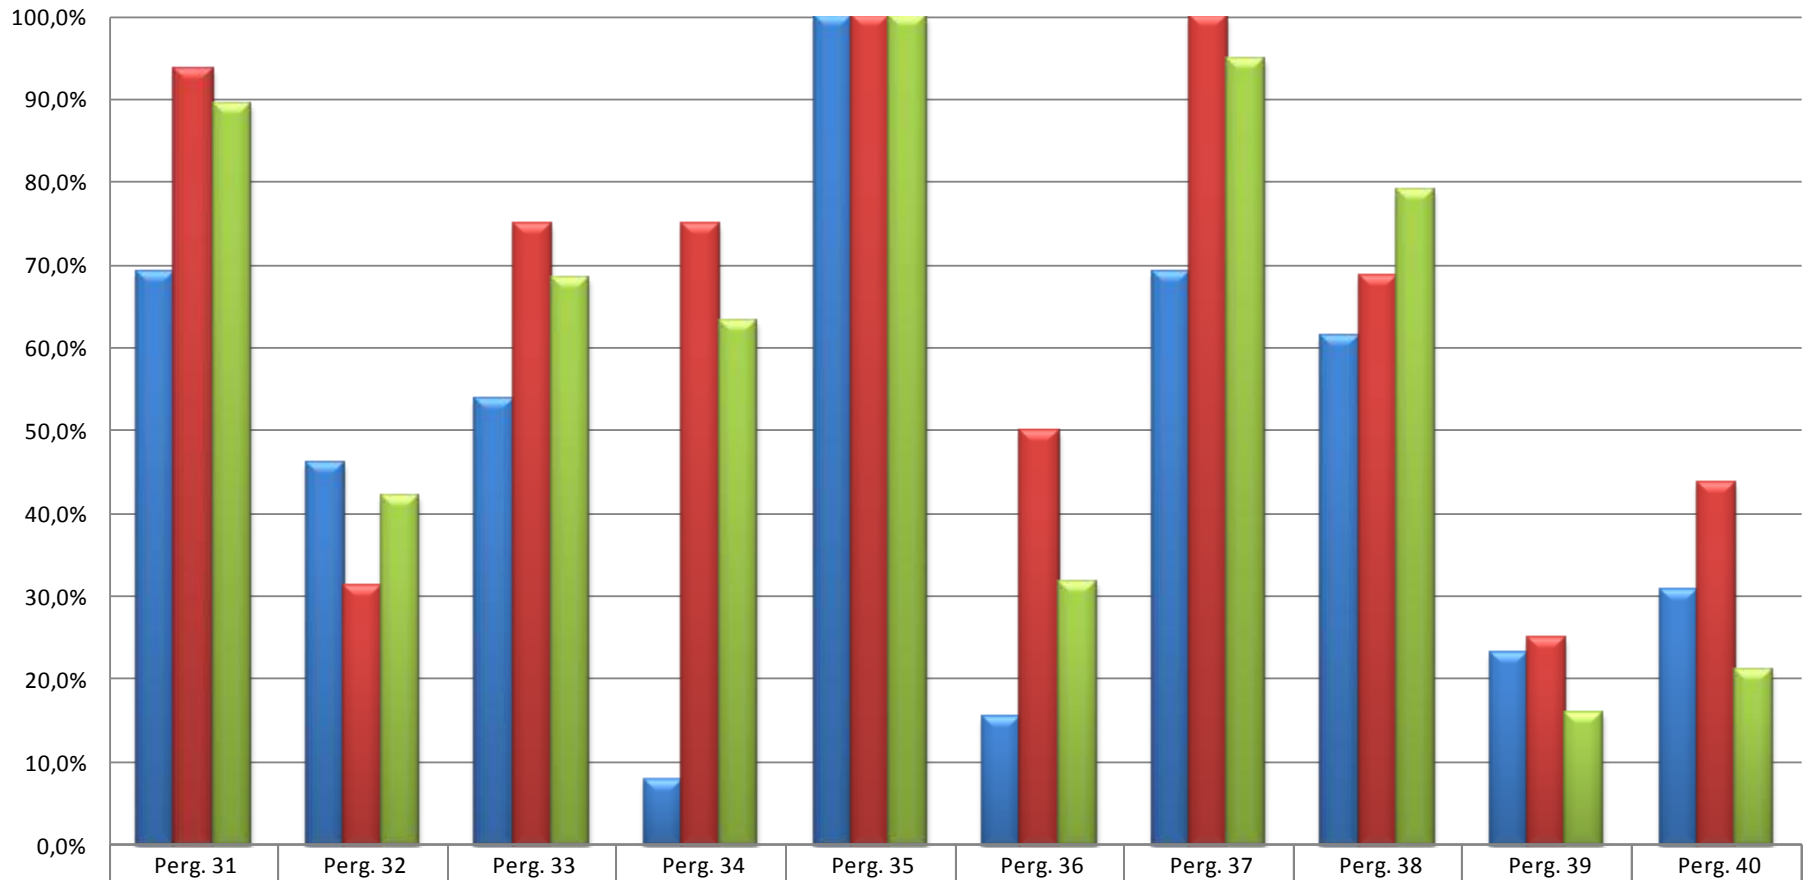

Prova Progresso 2011 – Acertos por Pergunta

BAIXADA SANTISTA

EDUCAÇÃO FÍSICA

■ 2º Termo	69,2%	46,2%	53,8%	7,7%	100,0%	15,4%	69,2%	61,5%	23,1%	30,8%
■ 6º Termo	93,8%	31,3%	75,0%	75,0%	100,0%	50,0%	100,0%	68,8%	25,0%	43,8%
■ 8º Termo	89,5%	42,1%	68,4%	63,2%	100,0%	31,6%	94,7%	78,9%	15,8%	21,1%