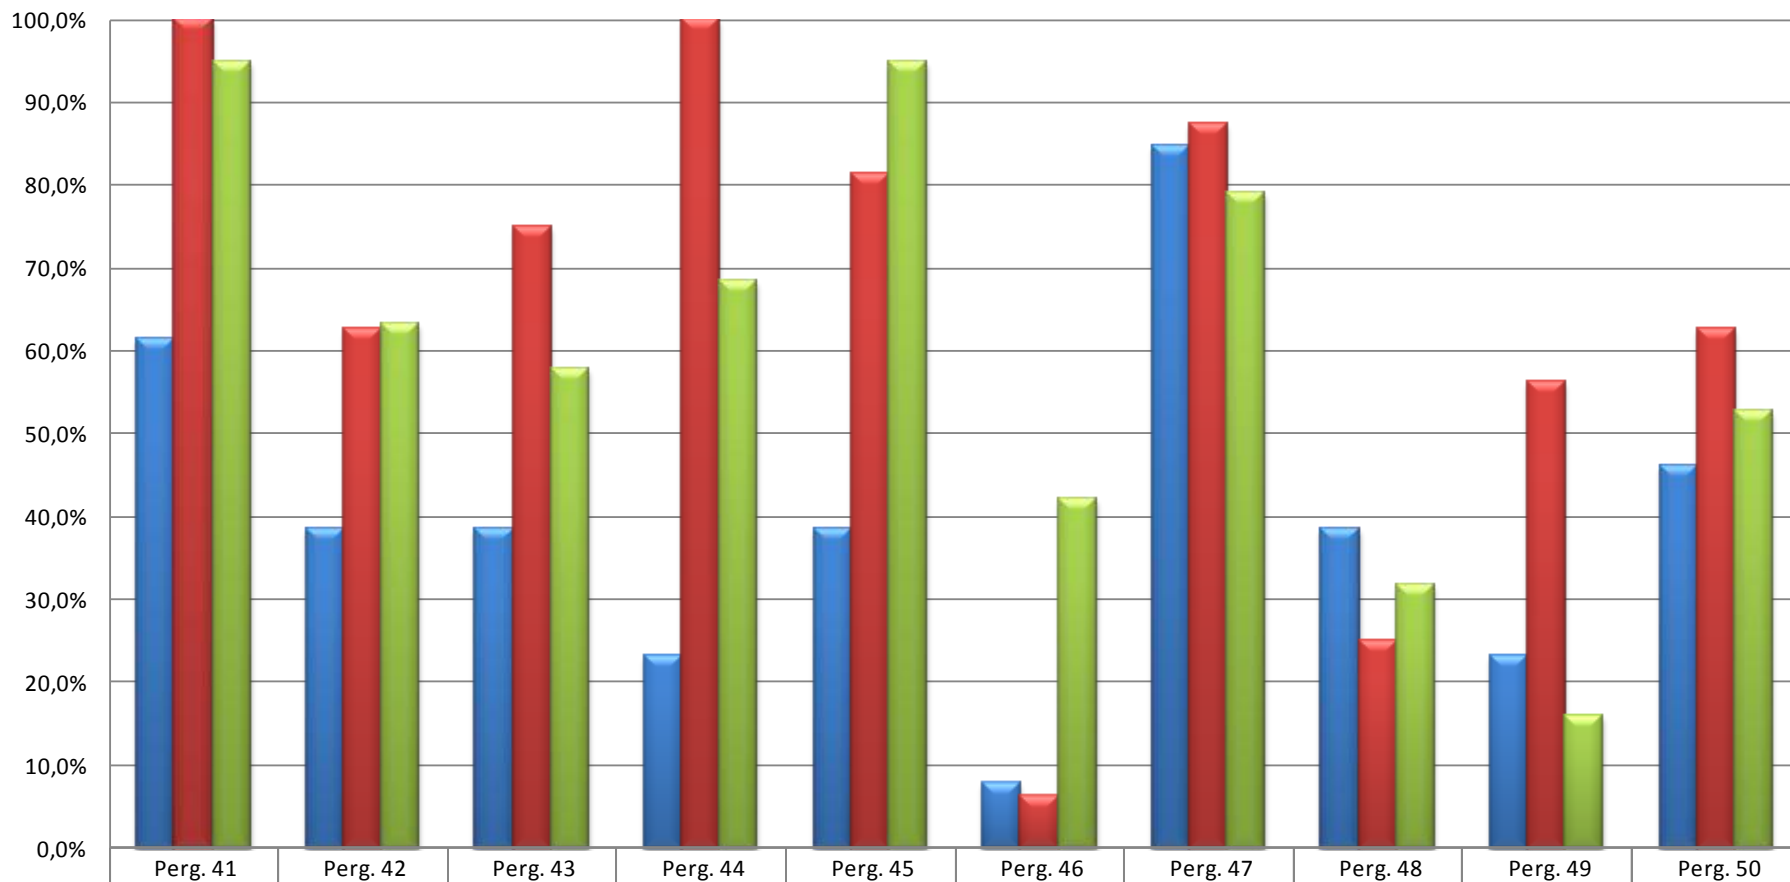

Prova Progresso 2011 – Acertos por Pergunta

BAIXADA SANTISTA

EDUCAÇÃO FÍSICA

2º Termo	61,5%	38,5%	38,5%	23,1%	38,5%	7,7%	84,6%	38,5%	23,1%	46,2%
6º Termo	100,0%	62,5%	75,0%	100,0%	81,3%	6,3%	87,5%	25,0%	56,3%	62,5%
8º Termo	94,7%	63,2%	57,9%	68,4%	94,7%	42,1%	78,9%	31,6%	15,8%	52,6%