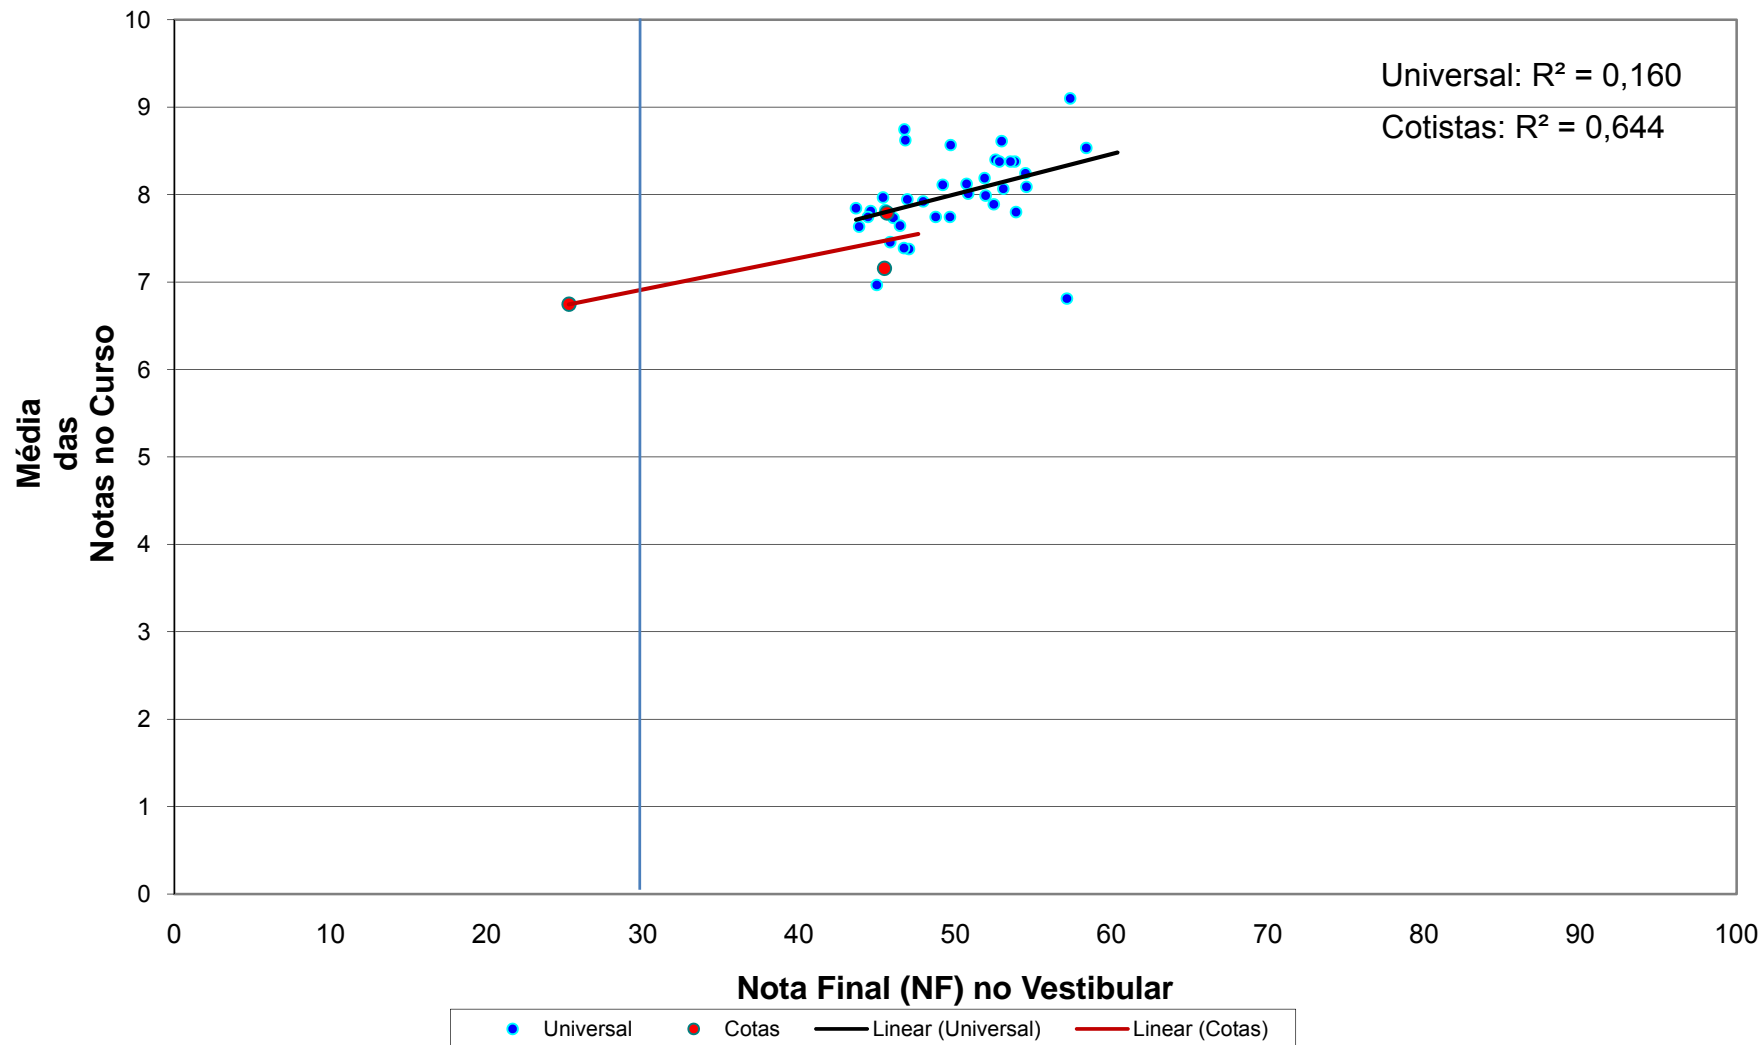

## Ações Afirmativas 2008

F - Correlação da nota final do Vestibular e  
média das notas (Universal X Cotas)  
Ano de Ingresso 2007 por curso

Versão 28/05/2008

## **Campus Baixada Santista**

**Correlação da nota final do Vestibular e média das notas de cada aluno - Ano de Ingresso 2007 - por sistema (cotas X universal) - EDUCAÇÃO FÍSICA - Campus B. SANTISTA**

**Correlação da nota final do Vestibular e média das notas de cada aluno - Ano de Ingresso 2007 - por sistema (cotas X universal) - FISIOTERAPIA - Campus B. SANTISTA**

**Correlação da nota final do Vestibular e média das notas de cada aluno - Ano de Ingresso 2007 - por sistema (cotas X universal) - NUTRIÇÃO - Campus B. SANTISTA**