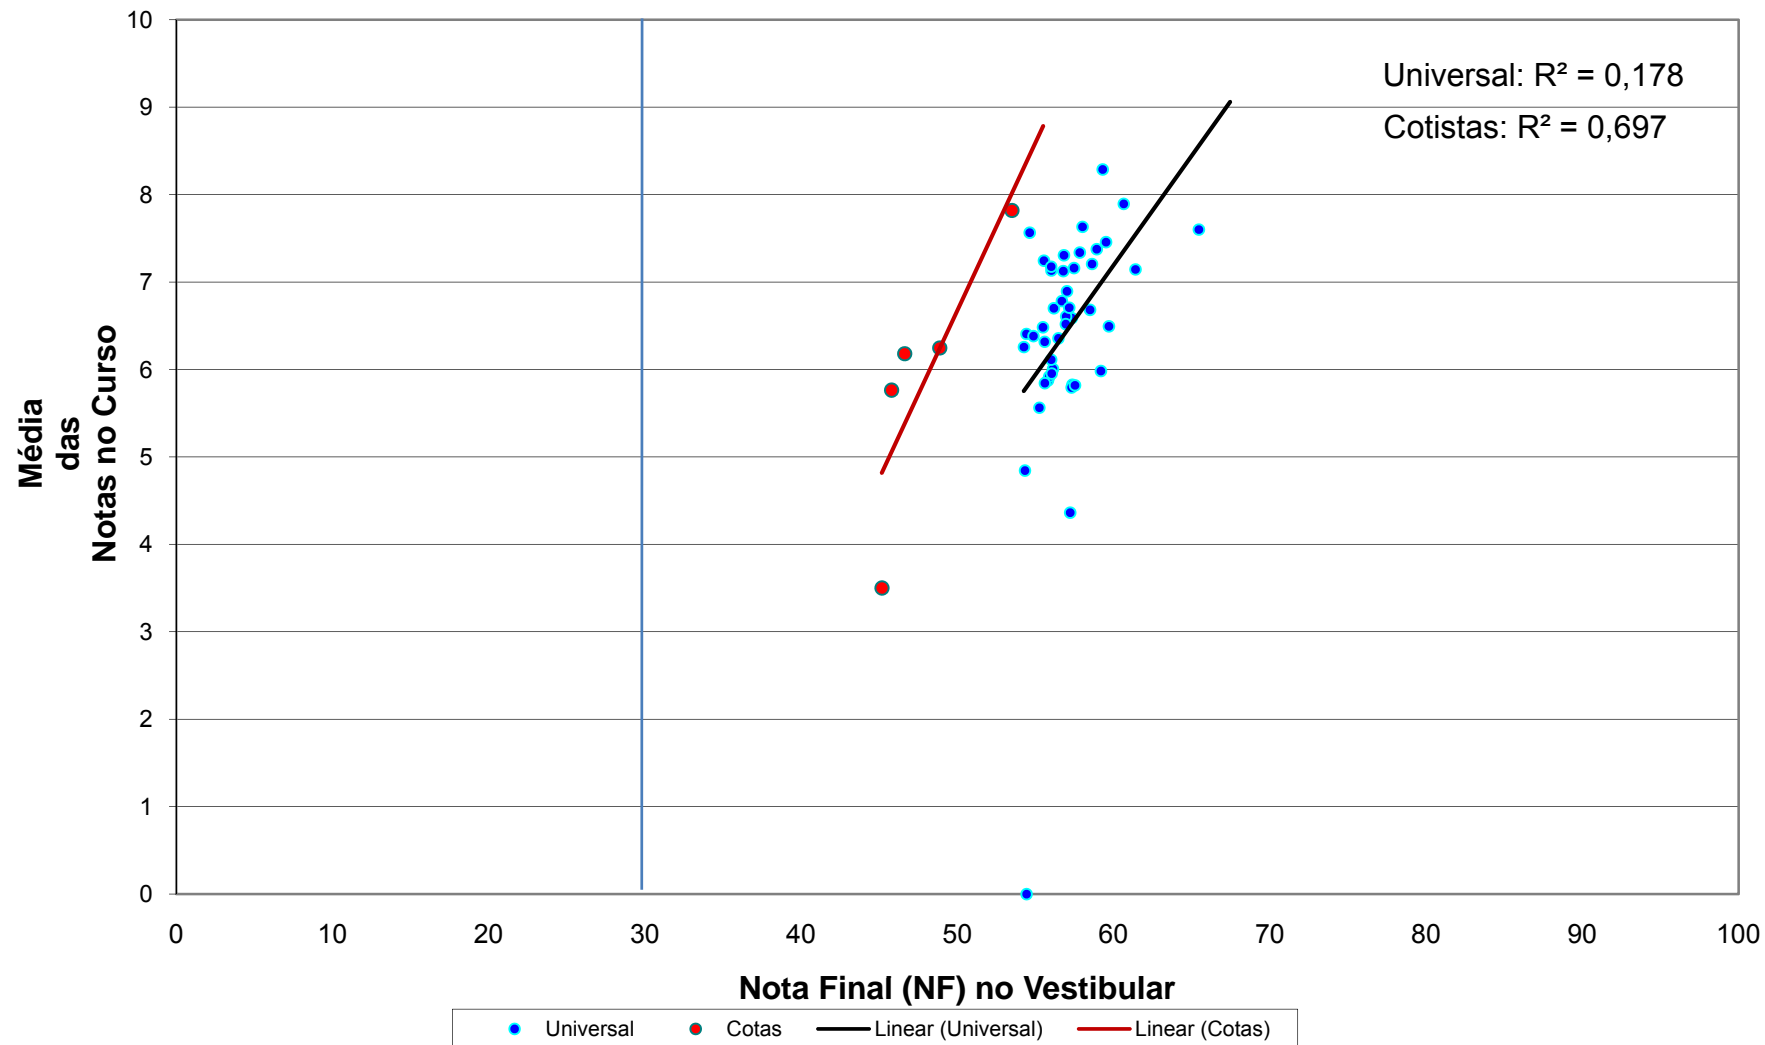

### Correlação da nota final do Vestibular e média das notas de cada aluno - Ano de Ingresso 2007 - por sistema (cotas X universal) - PSICOLOGIA - Campus B. SANTISTA

**Correlação da nota final do Vestibular e média das notas de cada aluno - Ano de Ingresso 2007 - por sistema (cotas X universal) - TERAPIA OCUPACIONAL - Campus B. SANTISTA**

## **Campus Diadema**

**Correlação da nota final do Vestibular e média das notas de cada aluno - Ano de Ingresso 2007 - por sistema (cotas X universal) - CIÊNCIAS BIOLÓGICAS - Campus DIADEMA**

**Correlação da nota final do Vestibular e média das notas de cada aluno - Ano de Ingresso 2007 - por sistema (cotas X universal) - ENGENHARIA QUÍMICA - Campus DIADEMA**

**Correlação da nota final do Vestibular e média das notas de cada aluno - Ano de Ingresso 2007 - por sistema (cotas X universal) - FARMÁCIA BIOQUÍMICA - Campus DIADEMA**

**Correlação da nota final do Vestibular e média das notas de cada aluno - Ano de Ingresso 2007 - por sistema (cotas X universal) - QUÍMICA - Campus DIADEMA**

## **Campus Guarulhos**

**Correlação da nota final do Vestibular e média das notas de cada aluno - Ano de Ingresso 2007 - por sistema (cotas X universal) - CIÊNCIAS SOCIAIS - NOTURNO - Campus GUARULHOS**