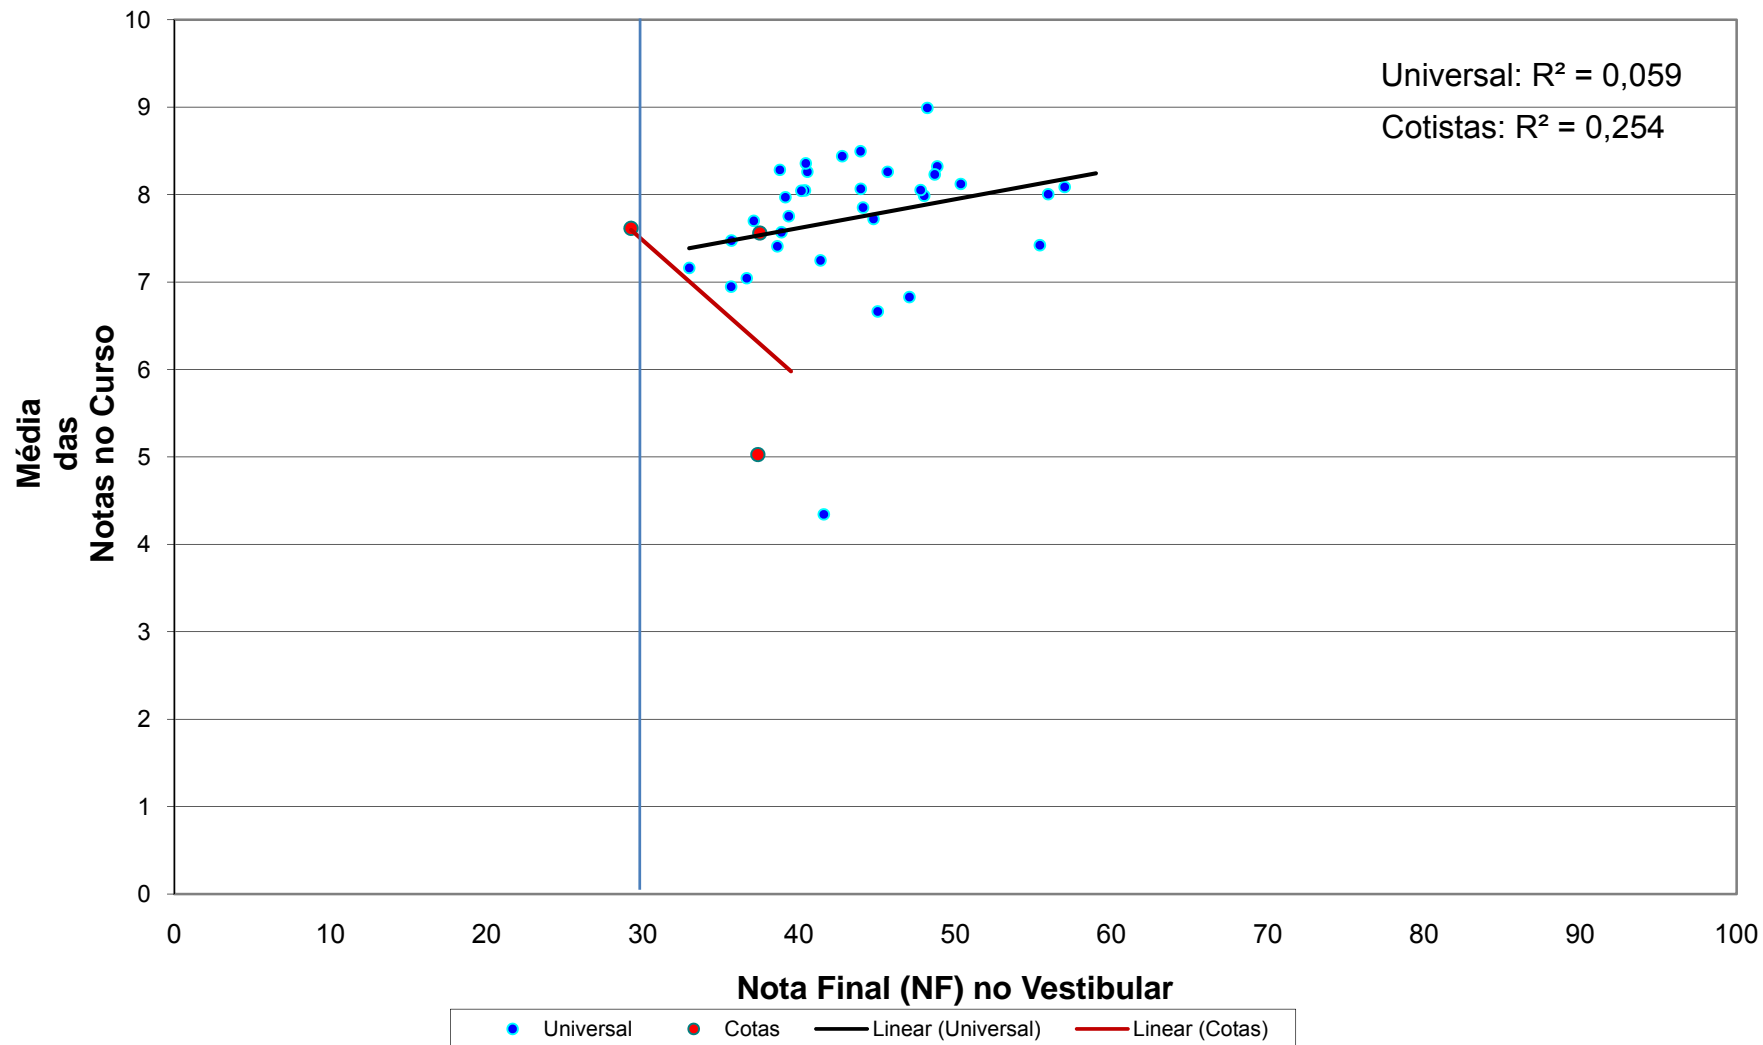

**Correlação da nota final do Vestibular e média das notas de cada aluno - Ano de Ingresso 2007 - por sistema (cotas X universal) - HISTÓRIA - VESPERTINO - Campus GUARULHOS**

**Correlação da nota final do Vestibular e média das notas de cada aluno - Ano de Ingresso 2007 - por sistema (cotas X universal) - PEDAGOGIA - NOTURNO - Campus GUARULHOS**

**Correlação da nota final do Vestibular e média das notas de cada aluno - Ano de Ingresso 2007 - por sistema (cotas X universal) - PEDAGOGIA - VESPERTINO - Campus GUARULHOS**

## **Campus São Paulo**

**Correlação da nota final do Vestibular e média das notas de cada aluno - Ano de Ingresso 2007 - por sistema (cotas X universal) - CIÊNCIAS BIOLÓGICAS, MODALIDADE MÉDICA - Campus S.PAULO**

### Correlação da nota final do Vestibular e média das notas de cada aluno - Ano de Ingresso 2007 - por sistema (cotas X universal) - ENFERMAGEM - Campus S.PAULO

**Correlação da nota final do Vestibular e média das notas de cada aluno - Ano de Ingresso 2007 - por sistema (cotas X universal) - FONOAUDIOLOGIA - Campus S.PAULO**