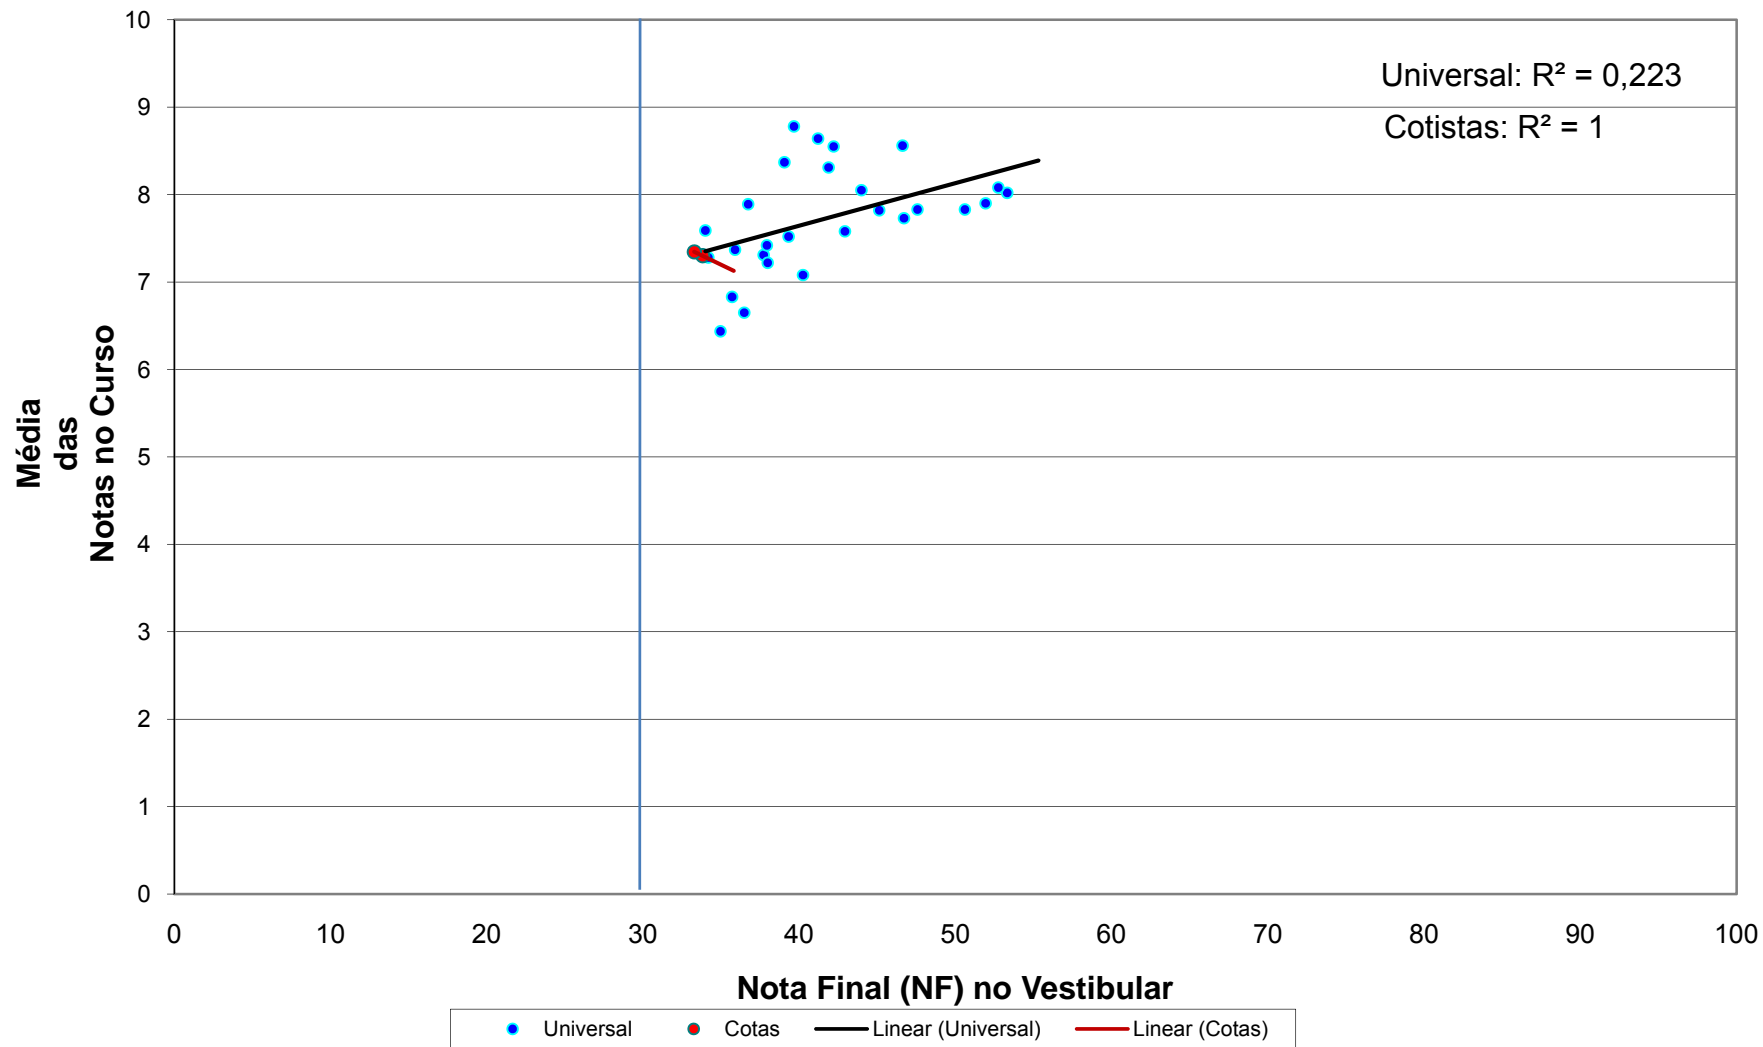

## **Campus Baixada Santista**

**Correlação da nota final do Vestibular e média das notas de cada aluno - Ano de Ingresso 2007 - por sistema (cotas X universal) - EDUCAÇÃO FÍSICA - Campus B. SANTISTA**

**Correlação da nota final do Vestibular e média das notas de cada aluno - Ano de Ingresso 2007 - por sistema (cotas X universal) - FISIOTERAPIA - Campus B. SANTISTA**

**Correlação da nota final do Vestibular e média das notas de cada aluno - Ano de Ingresso 2007 - por sistema (cotas X universal) - NUTRIÇÃO - Campus B. SANTISTA**

### Correlação da nota final do Vestibular e média das notas de cada aluno - Ano de Ingresso 2007 - por sistema (cotas X universal) - PSICOLOGIA - Campus B. SANTISTA

**Correlação da nota final do Vestibular e média das notas de cada aluno - Ano de Ingresso 2007 - por sistema (cotas X universal) - TERAPIA OCUPACIONAL - Campus B. SANTISTA**

## **Campus Diadema**

**Correlação da nota final do Vestibular e média das notas de cada aluno - Ano de Ingresso 2007 - por sistema (cotas X universal) - CIÊNCIAS BIOLÓGICAS - Campus DIADEMA**

**Correlação da nota final do Vestibular e média das notas de cada aluno - Ano de Ingresso 2007 - por sistema (cotas X universal) - ENGENHARIA QUÍMICA - Campus DIADEMA**