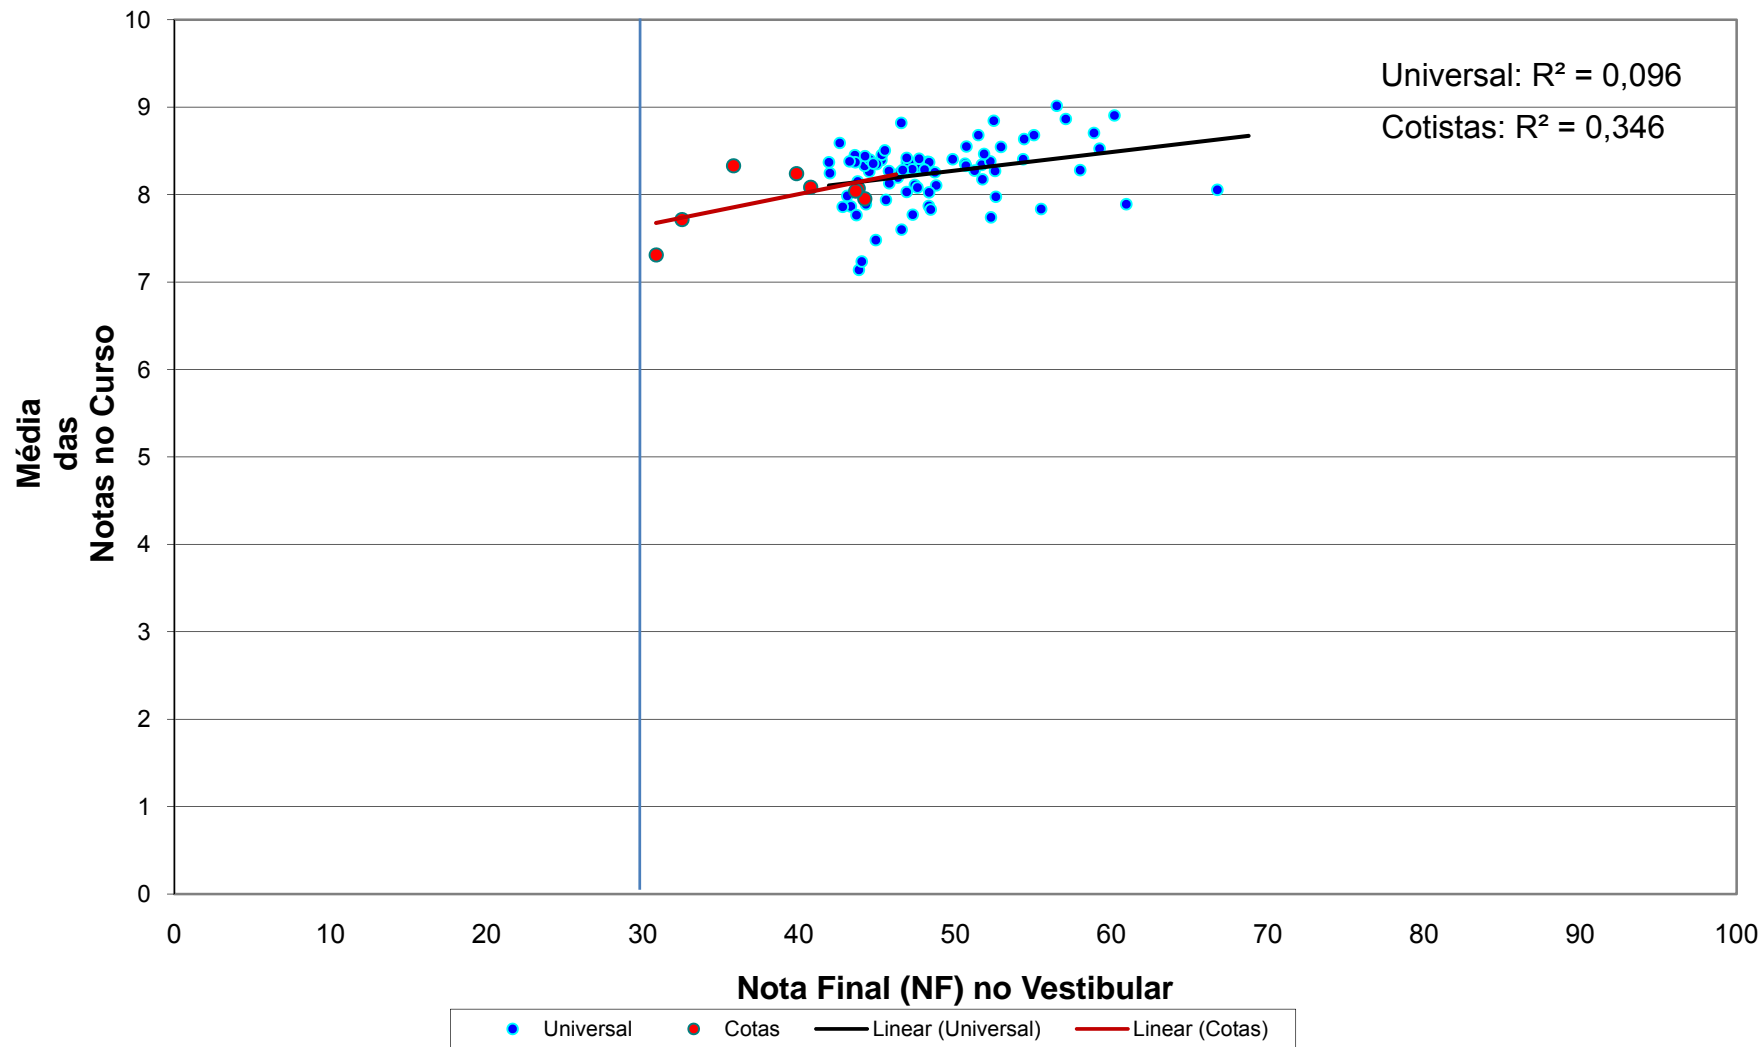

Correlação da nota final do Vestibular e média das notas de cada aluno - Ano de Ingresso 2007 - por sistema (cotas X universal) - ENFERMAGEM - Campus S.PAULO