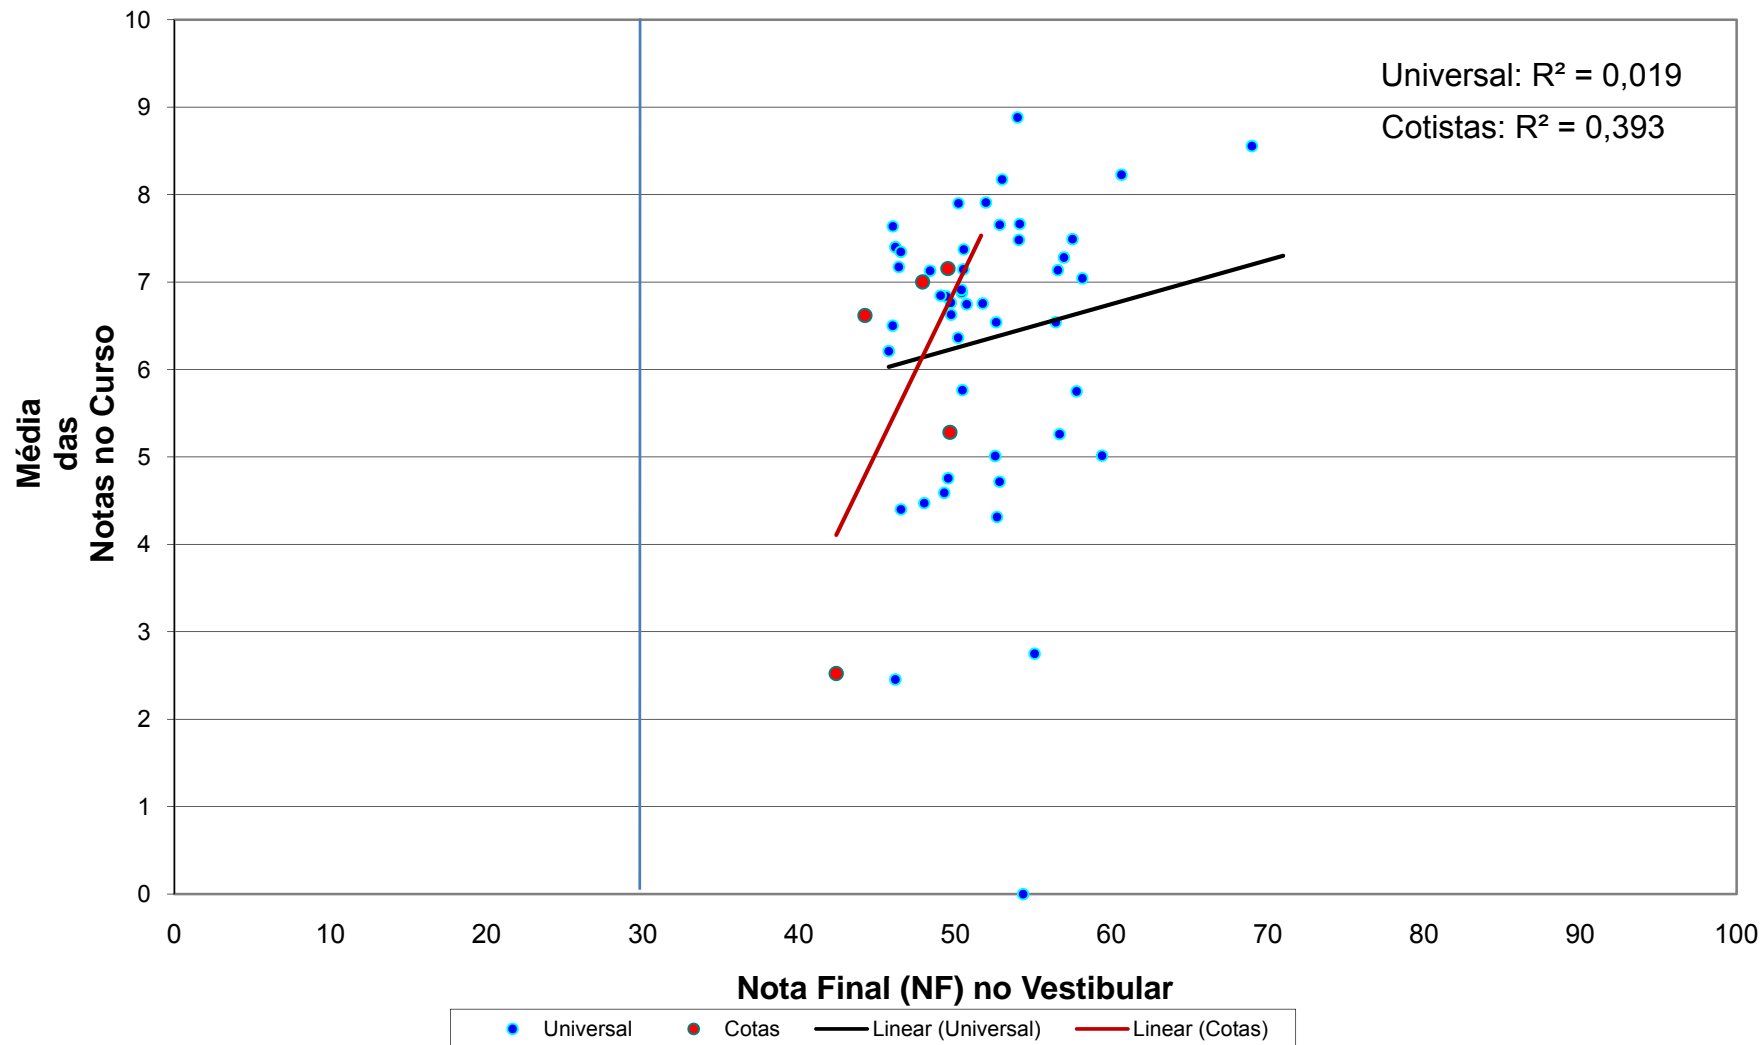

**Correlação da nota final do Vestibular e média das notas de cada aluno - Ano de Ingresso 2007 - por sistema (cotas X universal) - FARMÁCIA BIOQUÍMICA - Campus DIADEMA**

**Correlação da nota final do Vestibular e média das notas de cada aluno - Ano de Ingresso 2007 - por sistema (cotas X universal) - QUÍMICA - Campus DIADEMA**

## **Campus Guarulhos**

**Correlação da nota final do Vestibular e média das notas de cada aluno - Ano de Ingresso 2007 - por sistema (cotas X universal) - CIÊNCIAS SOCIAIS - NOTURNO - Campus GUARULHOS**

### Correlação da nota final do Vestibular e média das notas de cada aluno - Ano de Ingresso 2007 - por sistema (cotas X universal) - CIÊNCIAS SOCIAIS - VESPERTINO - Campus GUARULHOS

**Correlação da nota final do Vestibular e média das notas de cada aluno - Ano de Ingresso 2007 - por sistema (cotas X universal) - FILOSOFIA - NOTURNO - Campus GUARULHOS**

### Correlação da nota final do Vestibular e média das notas de cada aluno - Ano de Ingresso 2007 - por sistema (cotas X universal) - FILOSOFIA - VESPERTINO - Campus GUARULHOS

**Correlação da nota final do Vestibular e média das notas de cada aluno - Ano de Ingresso 2007 - por sistema (cotas X universal) - HISTÓRIA - NOTURNO - Campus GUARULHOS**