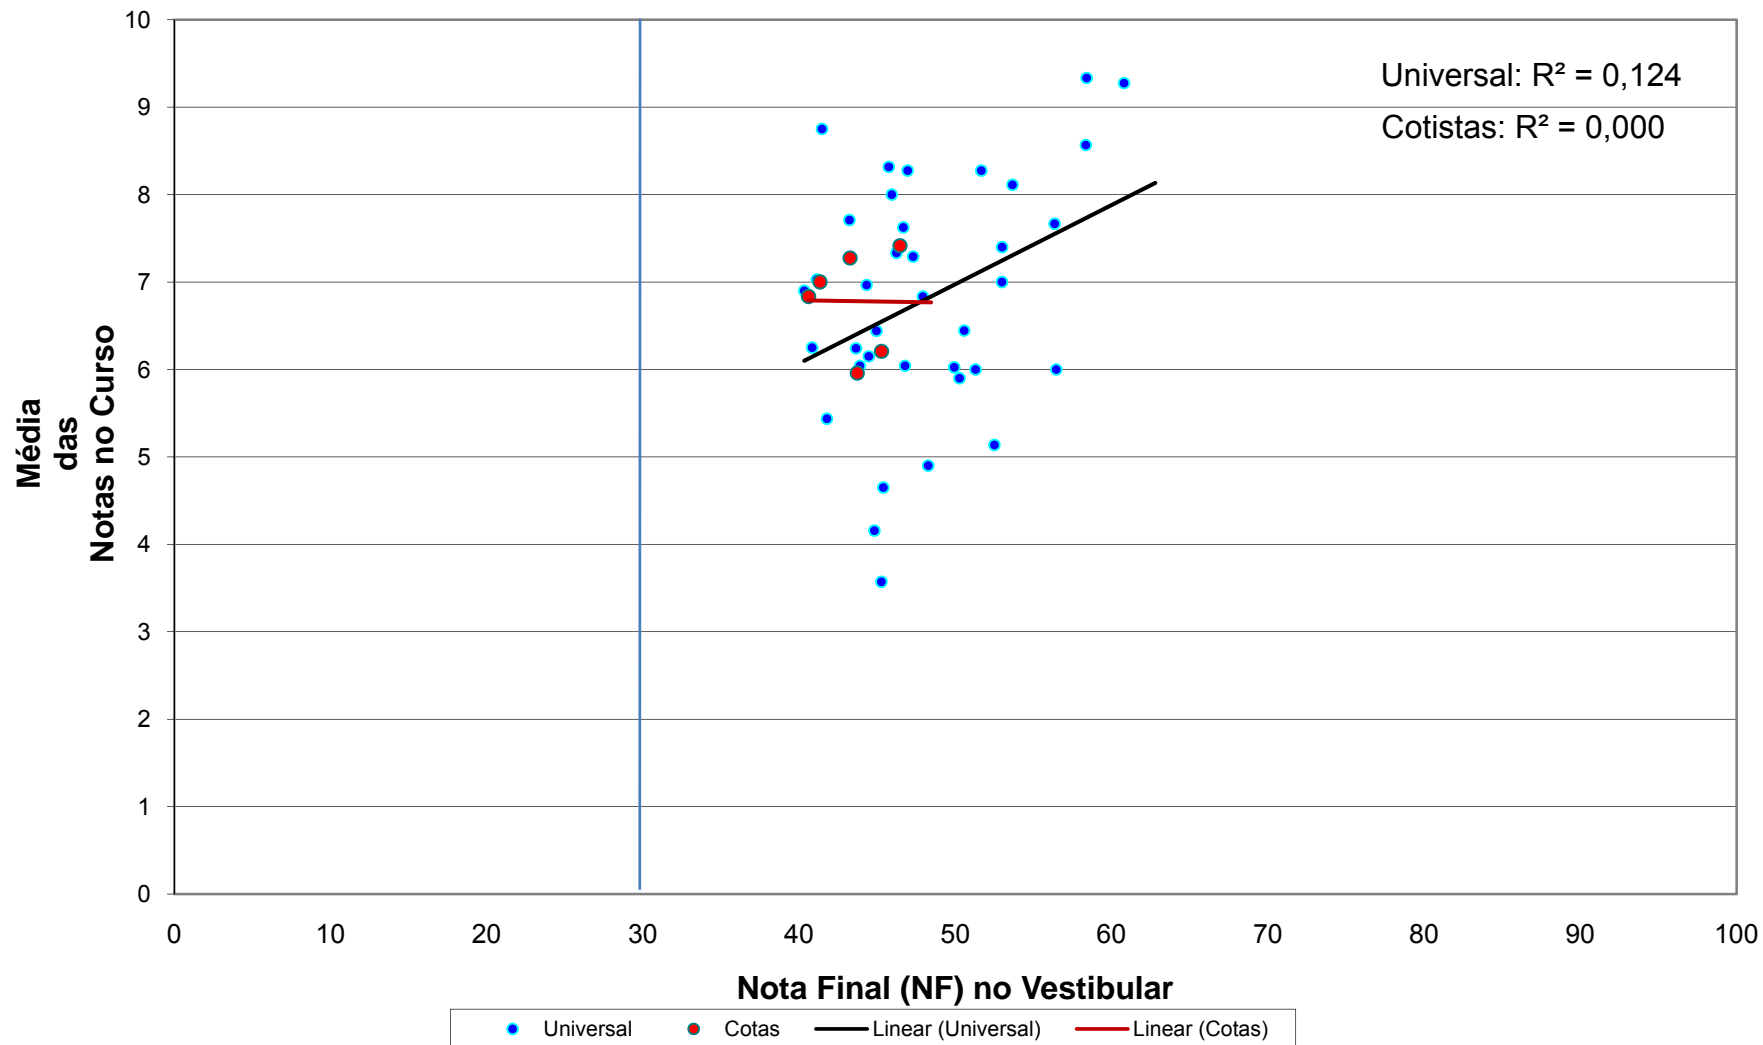

### Correlação da nota final do Vestibular e média das notas de cada aluno - Ano de Ingresso 2007 - por sistema (cotas X universal) - CIÊNCIAS SOCIAIS - VESPERTINO - Campus GUARULHOS

**Correlação da nota final do Vestibular e média das notas de cada aluno - Ano de Ingresso 2007 - por sistema (cotas X universal) - FILOSOFIA - NOTURNO - Campus GUARULHOS**

### Correlação da nota final do Vestibular e média das notas de cada aluno - Ano de Ingresso 2007 - por sistema (cotas X universal) - FILOSOFIA - VESPERTINO - Campus GUARULHOS

**Correlação da nota final do Vestibular e média das notas de cada aluno - Ano de Ingresso 2007 - por sistema (cotas X universal) - HISTÓRIA - NOTURNO - Campus GUARULHOS**

**Correlação da nota final do Vestibular e média das notas de cada aluno - Ano de Ingresso 2007 - por sistema (cotas X universal) - HISTÓRIA - VESPERTINO - Campus GUARULHOS**

**Correlação da nota final do Vestibular e média das notas de cada aluno - Ano de Ingresso 2007 - por sistema (cotas X universal) - PEDAGOGIA - NOTURNO - Campus GUARULHOS**

**Correlação da nota final do Vestibular e média das notas de cada aluno - Ano de Ingresso 2007 - por sistema (cotas X universal) - PEDAGOGIA - VESPERTINO - Campus GUARULHOS**