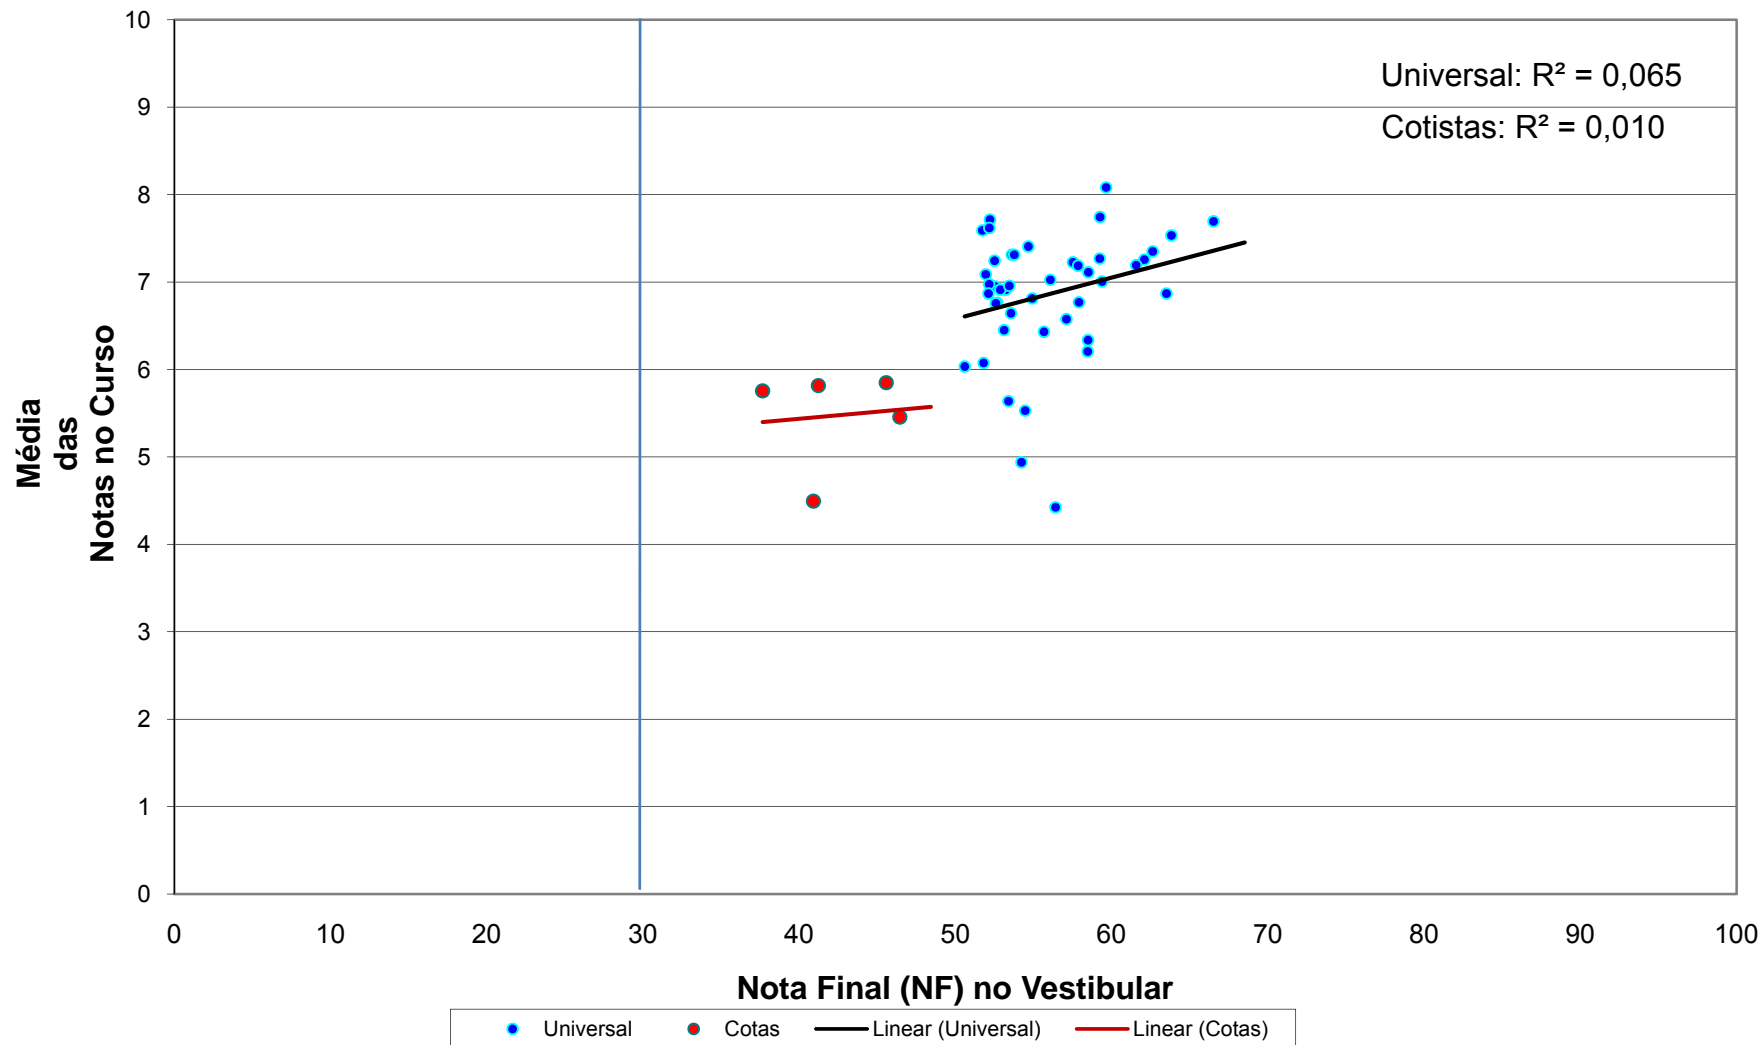

## **Campus Baixada Santista**

**Correlação da nota final do Vestibular e média das notas de cada aluno - Ano de Ingresso 2007 - por sistema (cotas X universal) - EDUCAÇÃO FÍSICA - Campus B. SANTISTA**

**Correlação da nota final do Vestibular e média das notas de cada aluno - Ano de Ingresso 2007 - por sistema (cotas X universal) - FISIOTERAPIA - Campus B. SANTISTA**

**Correlação da nota final do Vestibular e média das notas de cada aluno - Ano de Ingresso 2007 - por sistema (cotas X universal) - NUTRIÇÃO - Campus B. SANTISTA**

### Correlação da nota final do Vestibular e média das notas de cada aluno - Ano de Ingresso 2007 - por sistema (cotas X universal) - PSICOLOGIA - Campus B. SANTISTA

**Correlação da nota final do Vestibular e média das notas de cada aluno - Ano de Ingresso 2007 - por sistema (cotas X universal) - TERAPIA OCUPACIONAL - Campus B. SANTISTA**

## **Campus Diadema**

**Correlação da nota final do Vestibular e média das notas de cada aluno - Ano de Ingresso 2007 - por sistema (cotas X universal) - CIÊNCIAS BIOLÓGICAS - Campus DIADEMA**

**Correlação da nota final do Vestibular e média das notas de cada aluno - Ano de Ingresso 2007 - por sistema (cotas X universal) - ENGENHARIA QUÍMICA - Campus DIADEMA**