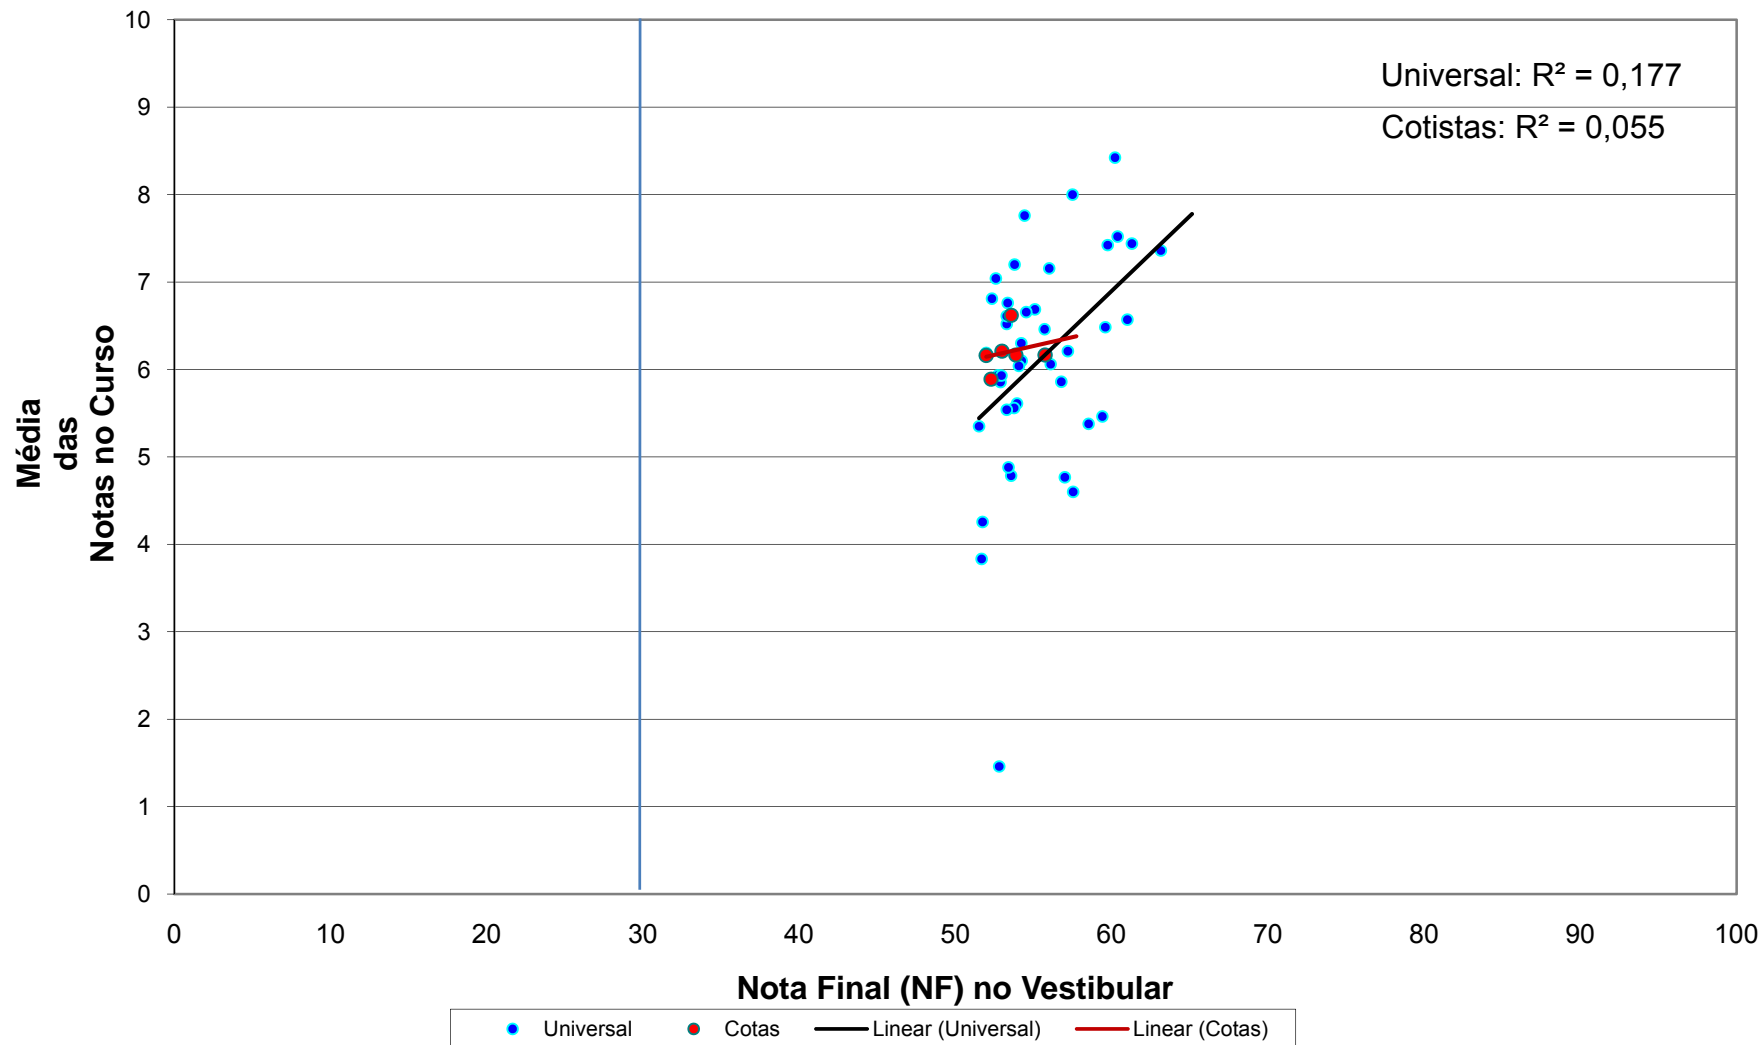

## **Campus Guarulhos**

**Correlação da nota final do Vestibular e média das notas de cada aluno - Ano de Ingresso 2007 - por sistema (cotas X universal) - CIÊNCIAS SOCIAIS - NOTURNO - Campus GUARULHOS**

### Correlação da nota final do Vestibular e média das notas de cada aluno - Ano de Ingresso 2007 - por sistema (cotas X universal) - CIÊNCIAS SOCIAIS - VESPERTINO - Campus GUARULHOS

**Correlação da nota final do Vestibular e média das notas de cada aluno - Ano de Ingresso 2007 - por sistema (cotas X universal) - FILOSOFIA - NOTURNO - Campus GUARULHOS**

### Correlação da nota final do Vestibular e média das notas de cada aluno - Ano de Ingresso 2007 - por sistema (cotas X universal) - FILOSOFIA - VESPERTINO - Campus GUARULHOS

**Correlação da nota final do Vestibular e média das notas de cada aluno - Ano de Ingresso 2007 - por sistema (cotas X universal) - HISTÓRIA - NOTURNO - Campus GUARULHOS**

**Correlação da nota final do Vestibular e média das notas de cada aluno - Ano de Ingresso 2007 - por sistema (cotas X universal) - HISTÓRIA - VESPERTINO - Campus GUARULHOS**

**Correlação da nota final do Vestibular e média das notas de cada aluno - Ano de Ingresso 2007 - por sistema (cotas X universal) - PEDAGOGIA - NOTURNO - Campus GUARULHOS**