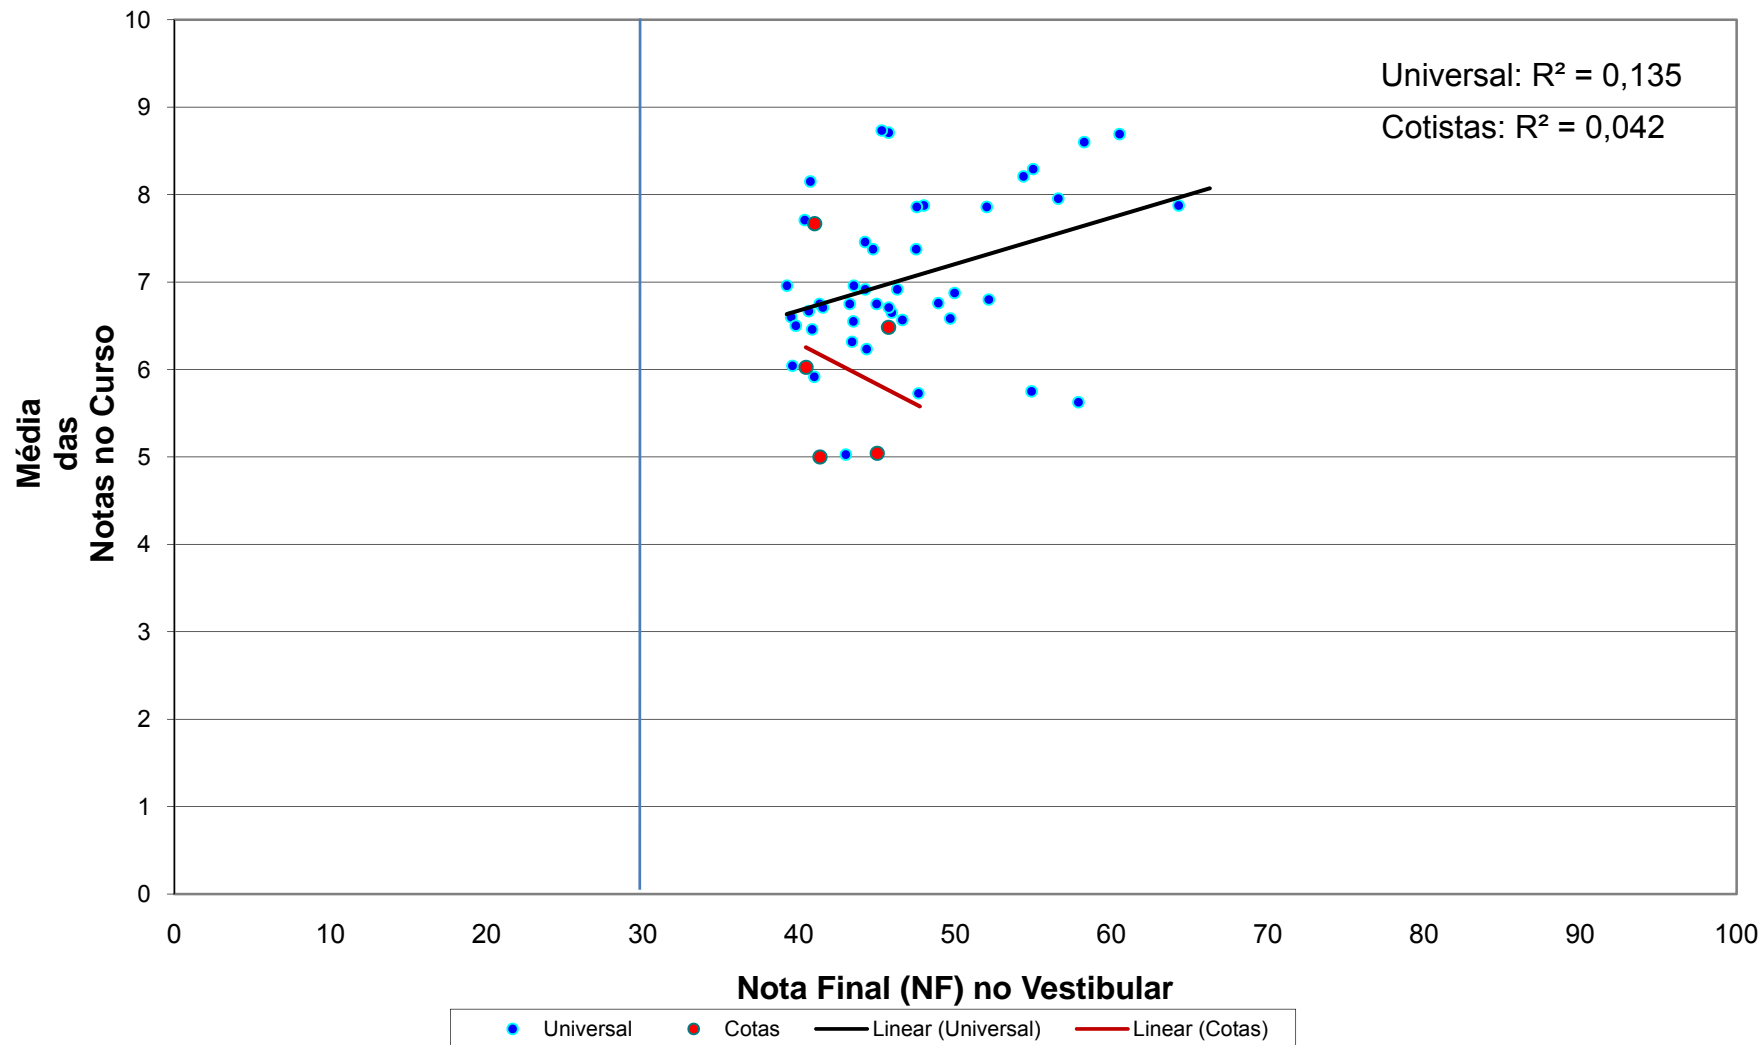

### Correlação da nota final do Vestibular e média das notas de cada aluno - Ano de Ingresso 2007 - por sistema (cotas X universal) - CIÊNCIAS SOCIAIS - VESPERTINO - Campus GUARULHOS

**Correlação da nota final do Vestibular e média das notas de cada aluno - Ano de Ingresso 2007 - por sistema (cotas X universal) - FILOSOFIA - NOTURNO - Campus GUARULHOS**

### Correlação da nota final do Vestibular e média das notas de cada aluno - Ano de Ingresso 2007 - por sistema (cotas X universal) - FILOSOFIA - VESPERTINO - Campus GUARULHOS

**Correlação da nota final do Vestibular e média das notas de cada aluno - Ano de Ingresso 2007 - por sistema (cotas X universal) - HISTÓRIA - NOTURNO - Campus GUARULHOS**

**Correlação da nota final do Vestibular e média das notas de cada aluno - Ano de Ingresso 2007 - por sistema (cotas X universal) - HISTÓRIA - VESPERTINO - Campus GUARULHOS**

**Correlação da nota final do Vestibular e média das notas de cada aluno - Ano de Ingresso 2007 - por sistema (cotas X universal) - PEDAGOGIA - NOTURNO - Campus GUARULHOS**

**Correlação da nota final do Vestibular e média das notas de cada aluno - Ano de Ingresso 2007 - por sistema (cotas X universal) - PEDAGOGIA - VESPERTINO - Campus GUARULHOS**