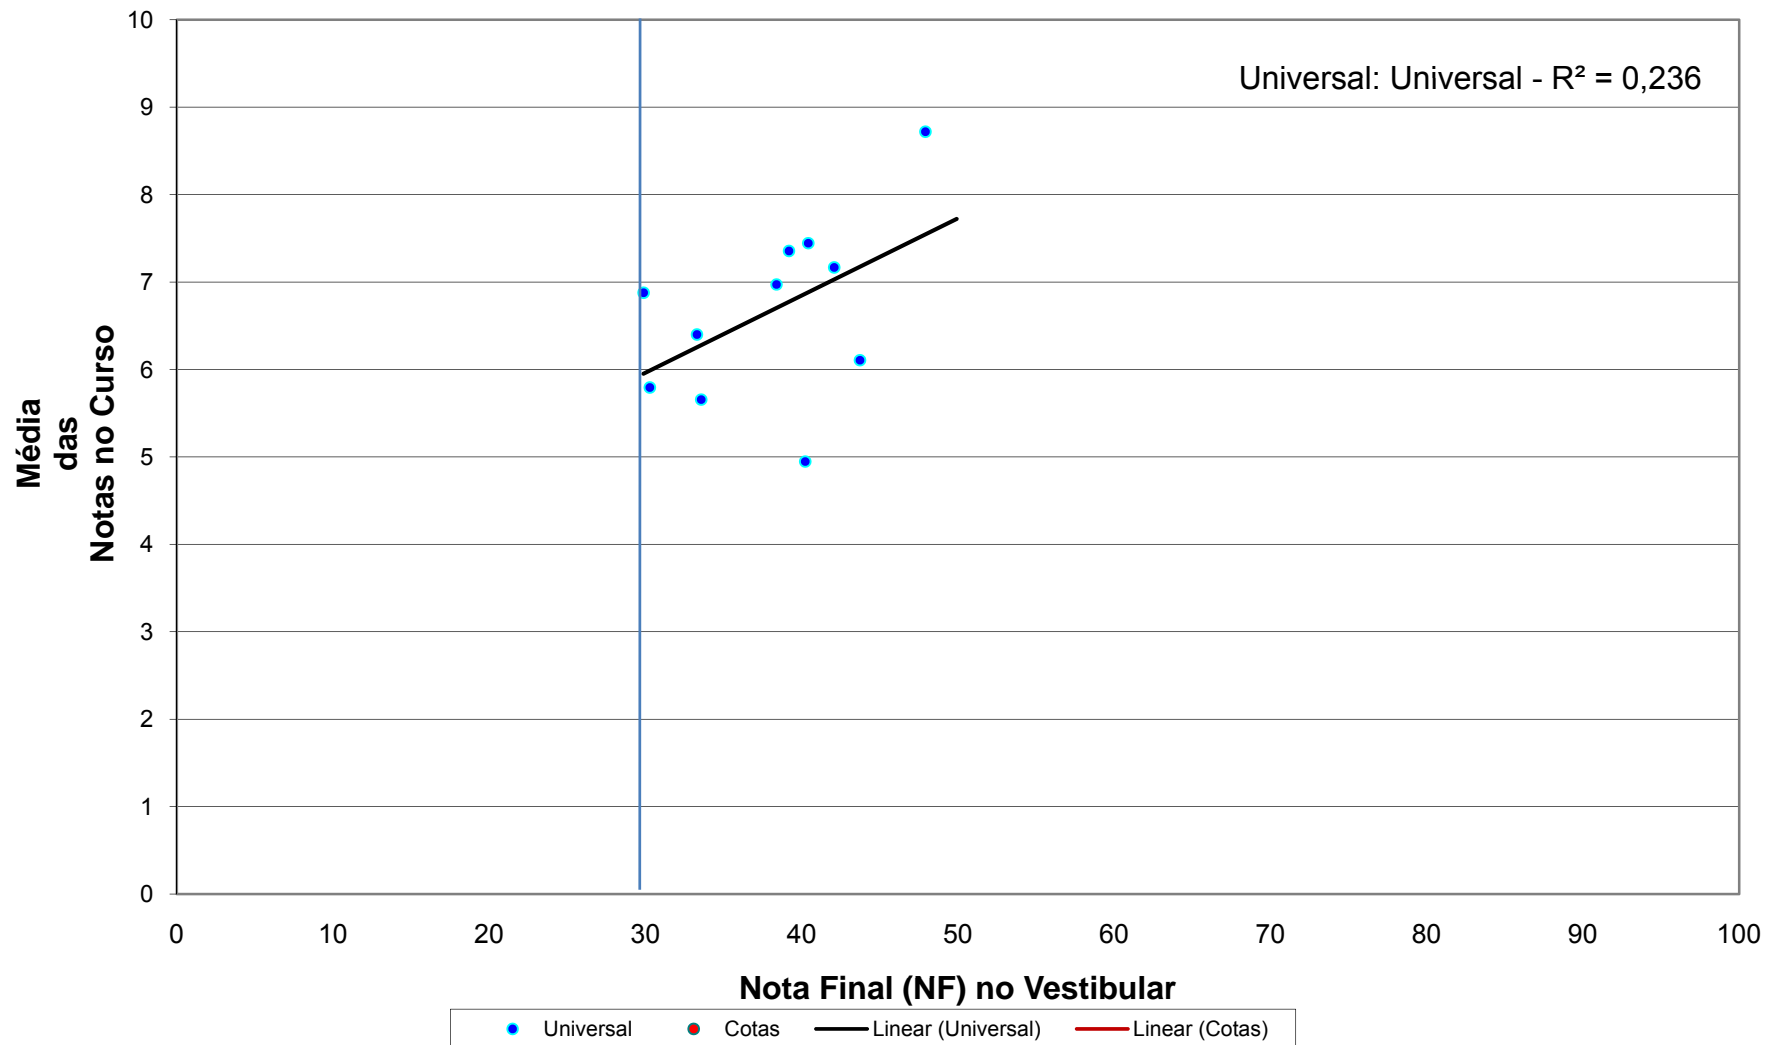

**Correlação da nota final do Vestibular e média das notas de cada aluno - Ano de Ingresso 2007 - por sistema (cotas X universal) - PEDAGOGIA - VESPERTINO - Campus GUARULHOS**

## **Campus São Paulo**

**Correlação da nota final do Vestibular e média das notas de cada aluno - Ano de Ingresso 2007 - por sistema (cotas X universal) - CIÊNCIAS BIOLÓGICAS, MODALIDADE MÉDICA - Campus S.PAULO**

### Correlação da nota final do Vestibular e média das notas de cada aluno - Ano de Ingresso 2007 - por sistema (cotas X universal) - ENFERMAGEM - Campus S.PAULO

**Correlação da nota final do Vestibular e média das notas de cada aluno - Ano de Ingresso 2007 - por sistema (cotas X universal) - FONOAUDIOLOGIA - Campus S.PAULO**

### Correlação da nota final do Vestibular e média das notas de cada aluno - Ano de Ingresso 2007 - por sistema (cotas X universal) - MEDICINA - Campus S.PAULO

**Correlação da nota final do Vestibular e média das notas de cada aluno - Ano de Ingresso 2007 - por sistema (cotas X universal) - TECNOLOGIA OFTÁLMICA - Campus S.PAULO**