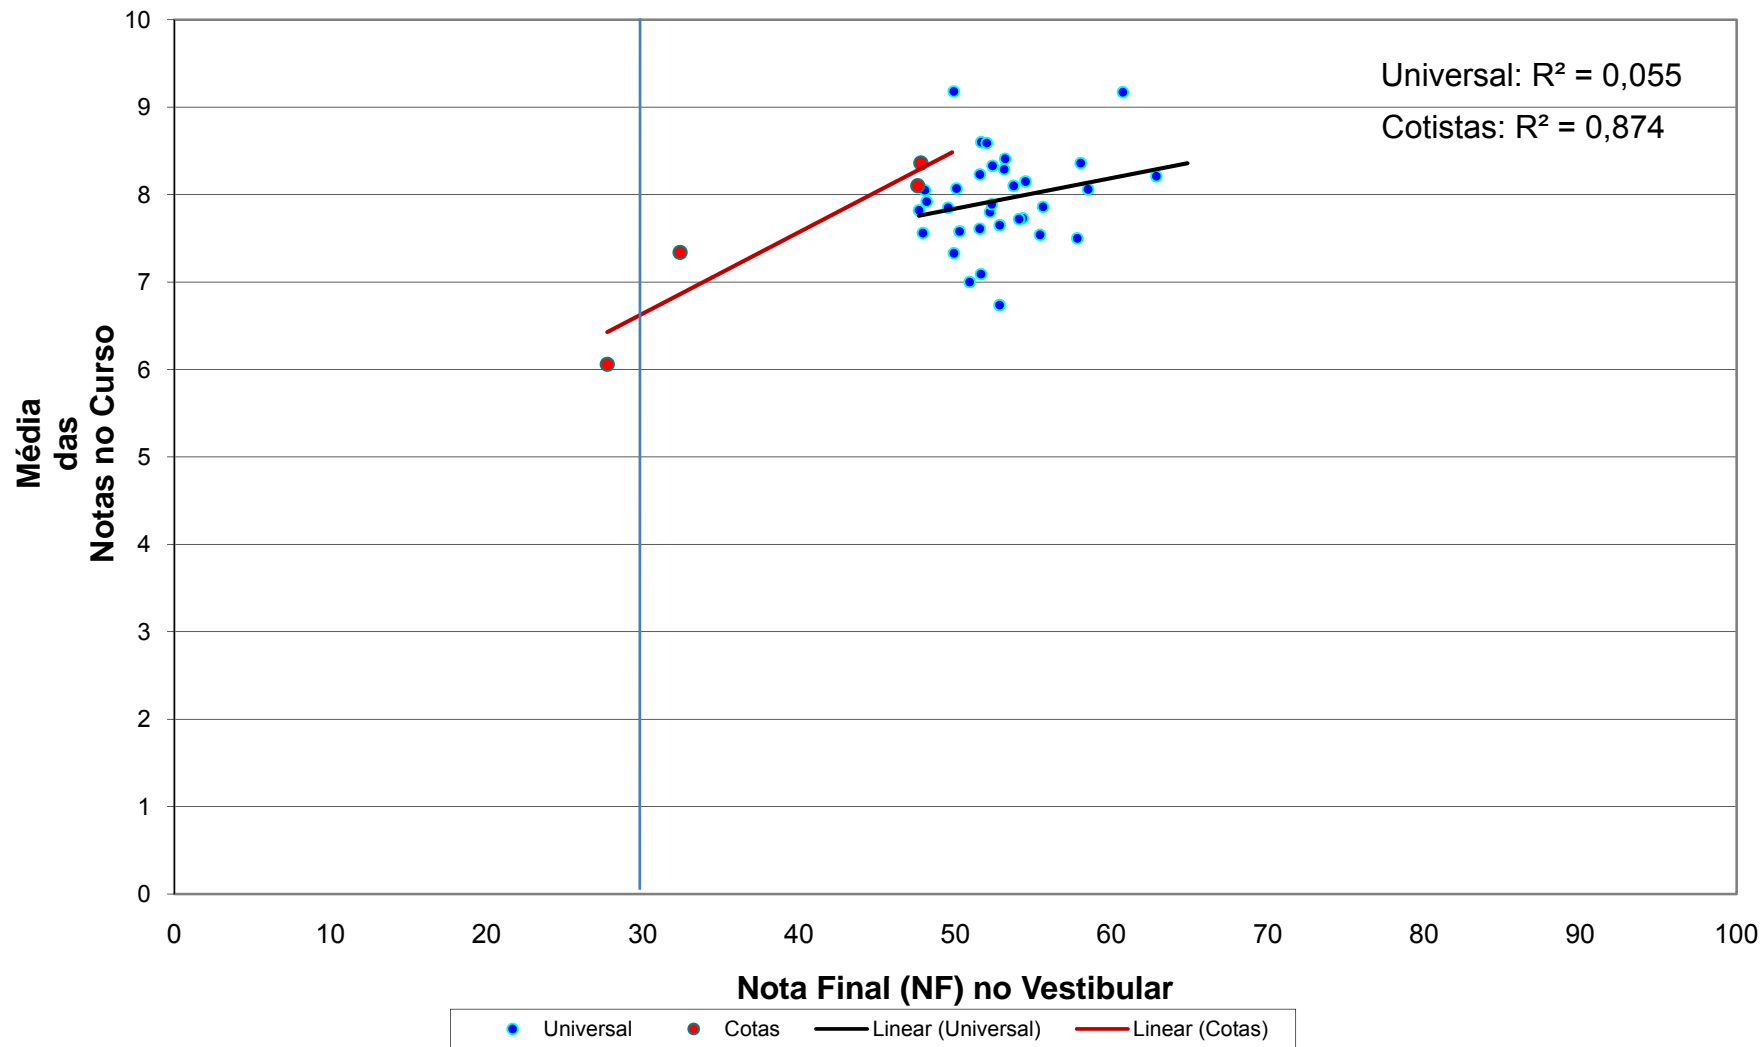

## Ações Afirmativas 2008

F - Correlação da nota final do Vestibular e  
média das notas (Universal X Cotas)  
Ano de Ingresso 2007 por curso

Versão 28/05/2008

## **Campus Baixada Santista**

**Correlação da nota final do Vestibular e média das notas de cada aluno - Ano de Ingresso 2007 - por sistema (cotas X universal) - EDUCAÇÃO FÍSICA - Campus B. SANTISTA**

**Correlação da nota final do Vestibular e média das notas de cada aluno - Ano de Ingresso 2007 - por sistema (cotas X universal) - FISIOTERAPIA - Campus B. SANTISTA**

**Correlação da nota final do Vestibular e média das notas de cada aluno - Ano de Ingresso 2007 - por sistema (cotas X universal) - NUTRIÇÃO - Campus B. SANTISTA**

### Correlação da nota final do Vestibular e média das notas de cada aluno - Ano de Ingresso 2007 - por sistema (cotas X universal) - PSICOLOGIA - Campus B. SANTISTA

**Correlação da nota final do Vestibular e média das notas de cada aluno - Ano de Ingresso 2007 - por sistema (cotas X universal) - TERAPIA OCUPACIONAL - Campus B. SANTISTA**