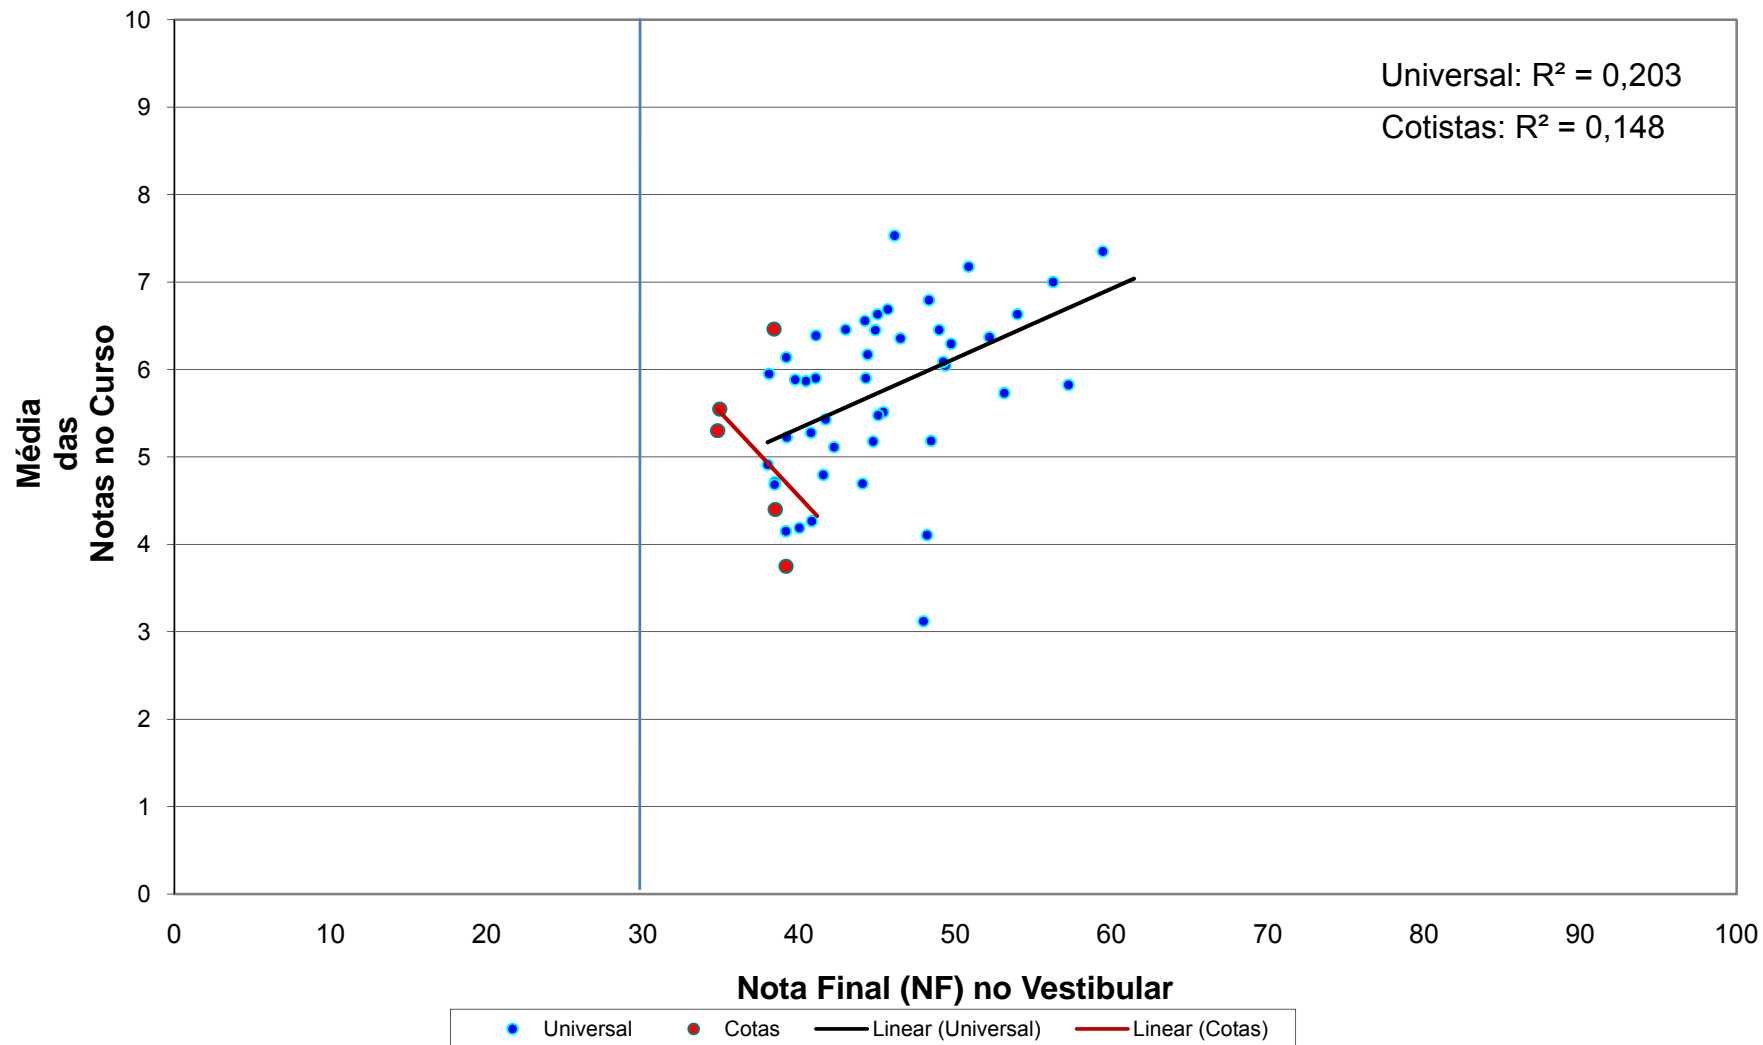

### Correlação da nota final do Vestibular e média das notas de cada aluno - Ano de Ingresso 2007 - por sistema (cotas X universal) - PSICOLOGIA - Campus B. SANTISTA

**Correlação da nota final do Vestibular e média das notas de cada aluno - Ano de Ingresso 2007 - por sistema (cotas X universal) - TERAPIA OCUPACIONAL - Campus B. SANTISTA**

## **Campus Diadema**

**Correlação da nota final do Vestibular e média das notas de cada aluno - Ano de Ingresso 2007 - por sistema (cotas X universal) - CIÊNCIAS BIOLÓGICAS - Campus DIADEMA**

**Correlação da nota final do Vestibular e média das notas de cada aluno - Ano de Ingresso 2007 - por sistema (cotas X universal) - ENGENHARIA QUÍMICA - Campus DIADEMA**

**Correlação da nota final do Vestibular e média das notas de cada aluno - Ano de Ingresso 2007 - por sistema (cotas X universal) - FARMÁCIA BIOQUÍMICA - Campus DIADEMA**

**Correlação da nota final do Vestibular e média das notas de cada aluno - Ano de Ingresso 2007 - por sistema (cotas X universal) - QUÍMICA - Campus DIADEMA**

## **Campus Guarulhos**

**Correlação da nota final do Vestibular e média das notas de cada aluno - Ano de Ingresso 2007 - por sistema (cotas X universal) - CIÊNCIAS SOCIAIS - NOTURNO - Campus GUARULHOS**