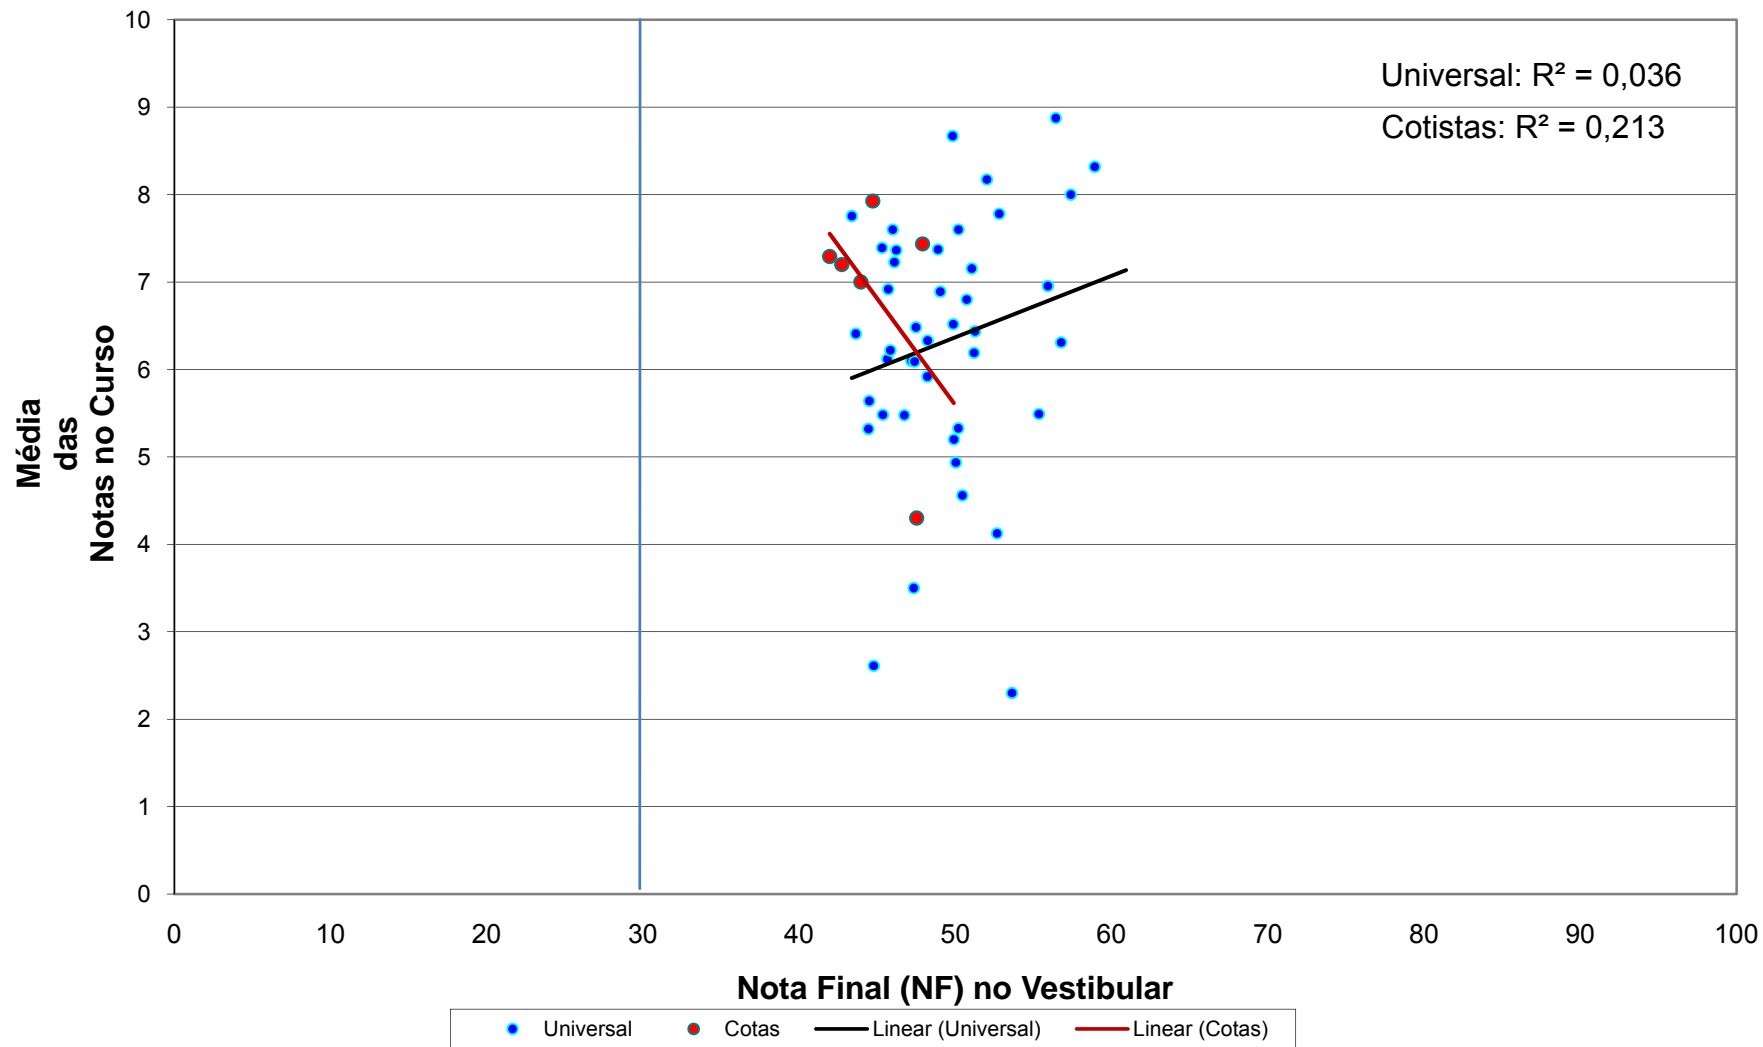

## **Campus Guarulhos**

**Correlação da nota final do Vestibular e média das notas de cada aluno - Ano de Ingresso 2007 - por sistema (cotas X universal) - CIÊNCIAS SOCIAIS - NOTURNO - Campus GUARULHOS**

### Correlação da nota final do Vestibular e média das notas de cada aluno - Ano de Ingresso 2007 - por sistema (cotas X universal) - CIÊNCIAS SOCIAIS - VESPERTINO - Campus GUARULHOS

**Correlação da nota final do Vestibular e média das notas de cada aluno - Ano de Ingresso 2007 - por sistema (cotas X universal) - FILOSOFIA - NOTURNO - Campus GUARULHOS**

### Correlação da nota final do Vestibular e média das notas de cada aluno - Ano de Ingresso 2007 - por sistema (cotas X universal) - FILOSOFIA - VESPERTINO - Campus GUARULHOS

**Correlação da nota final do Vestibular e média das notas de cada aluno - Ano de Ingresso 2007 - por sistema (cotas X universal) - HISTÓRIA - NOTURNO - Campus GUARULHOS**

**Correlação da nota final do Vestibular e média das notas de cada aluno - Ano de Ingresso 2007 - por sistema (cotas X universal) - HISTÓRIA - VESPERTINO - Campus GUARULHOS**

**Correlação da nota final do Vestibular e média das notas de cada aluno - Ano de Ingresso 2007 - por sistema (cotas X universal) - PEDAGOGIA - NOTURNO - Campus GUARULHOS**