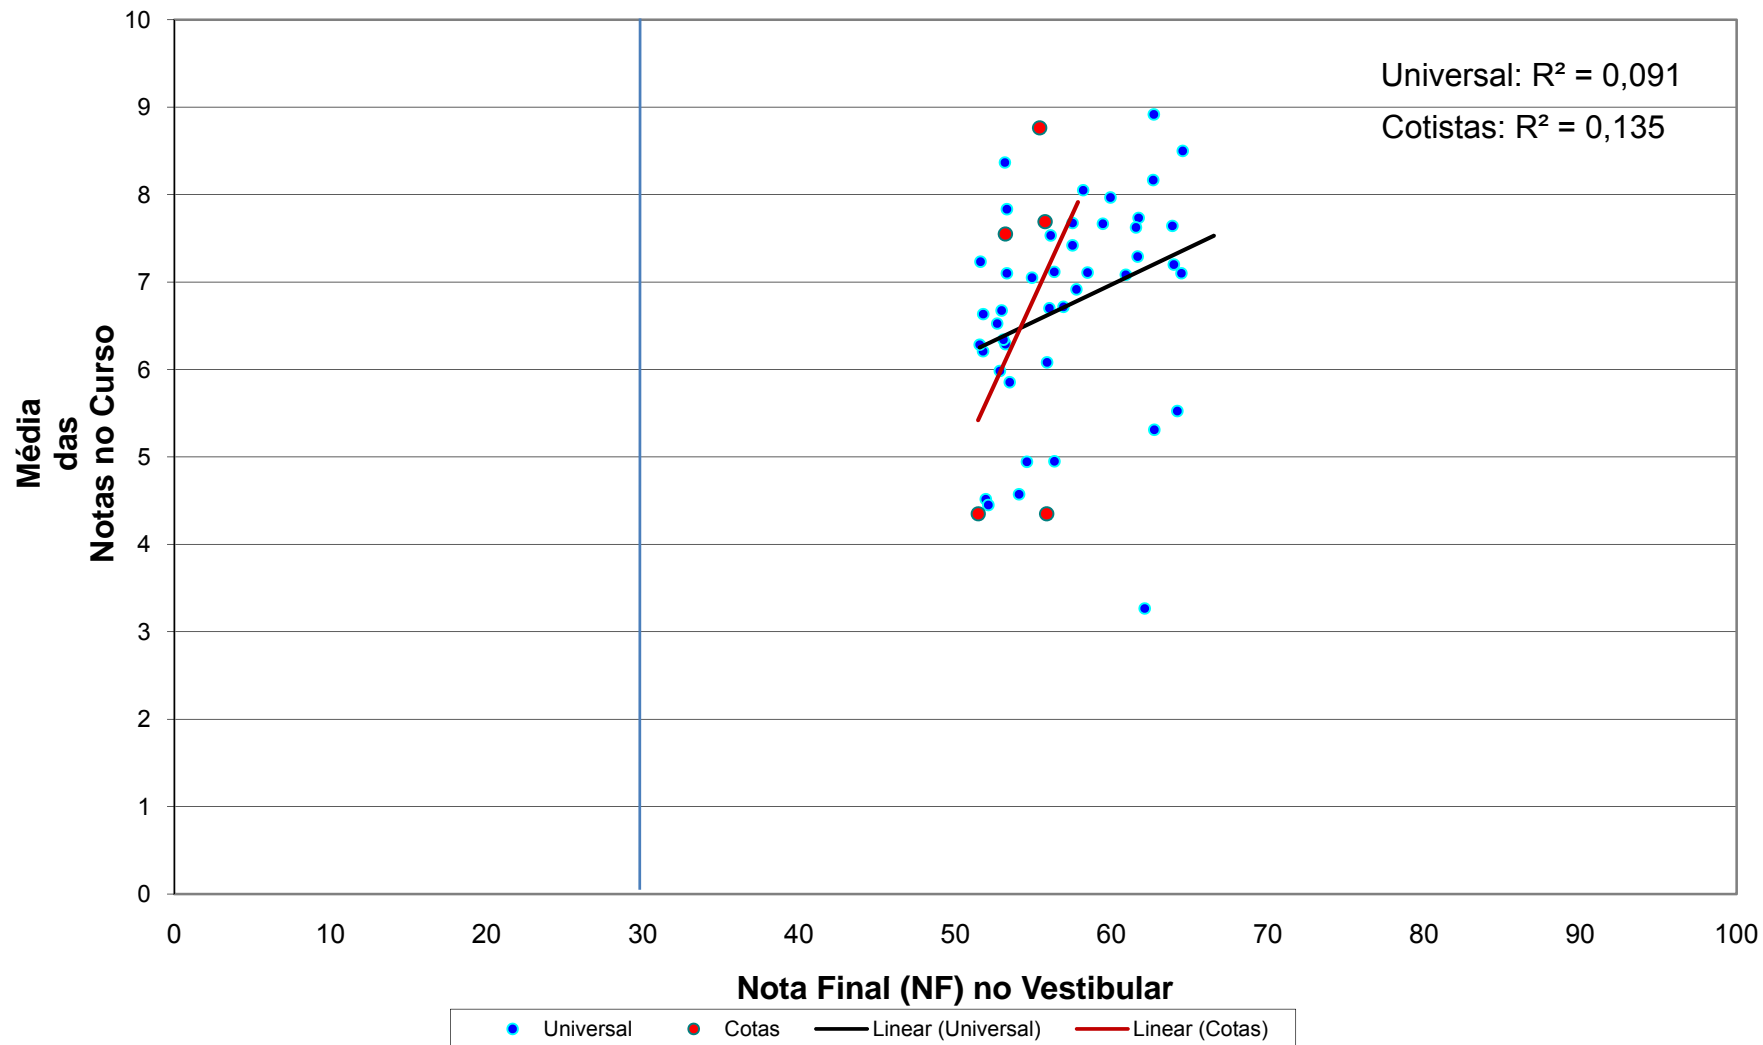

## **Campus Diadema**

**Correlação da nota final do Vestibular e média das notas de cada aluno - Ano de Ingresso 2007 - por sistema (cotas X universal) - CIÊNCIAS BIOLÓGICAS - Campus DIADEMA**

**Correlação da nota final do Vestibular e média das notas de cada aluno - Ano de Ingresso 2007 - por sistema (cotas X universal) - ENGENHARIA QUÍMICA - Campus DIADEMA**

**Correlação da nota final do Vestibular e média das notas de cada aluno - Ano de Ingresso 2007 - por sistema (cotas X universal) - FARMÁCIA BIOQUÍMICA - Campus DIADEMA**

**Correlação da nota final do Vestibular e média das notas de cada aluno - Ano de Ingresso 2007 - por sistema (cotas X universal) - QUÍMICA - Campus DIADEMA**

## **Campus Guarulhos**

**Correlação da nota final do Vestibular e média das notas de cada aluno - Ano de Ingresso 2007 - por sistema (cotas X universal) - CIÊNCIAS SOCIAIS - NOTURNO - Campus GUARULHOS**

### Correlação da nota final do Vestibular e média das notas de cada aluno - Ano de Ingresso 2007 - por sistema (cotas X universal) - CIÊNCIAS SOCIAIS - VESPERTINO - Campus GUARULHOS

**Correlação da nota final do Vestibular e média das notas de cada aluno - Ano de Ingresso 2007 - por sistema (cotas X universal) - FILOSOFIA - NOTURNO - Campus GUARULHOS**