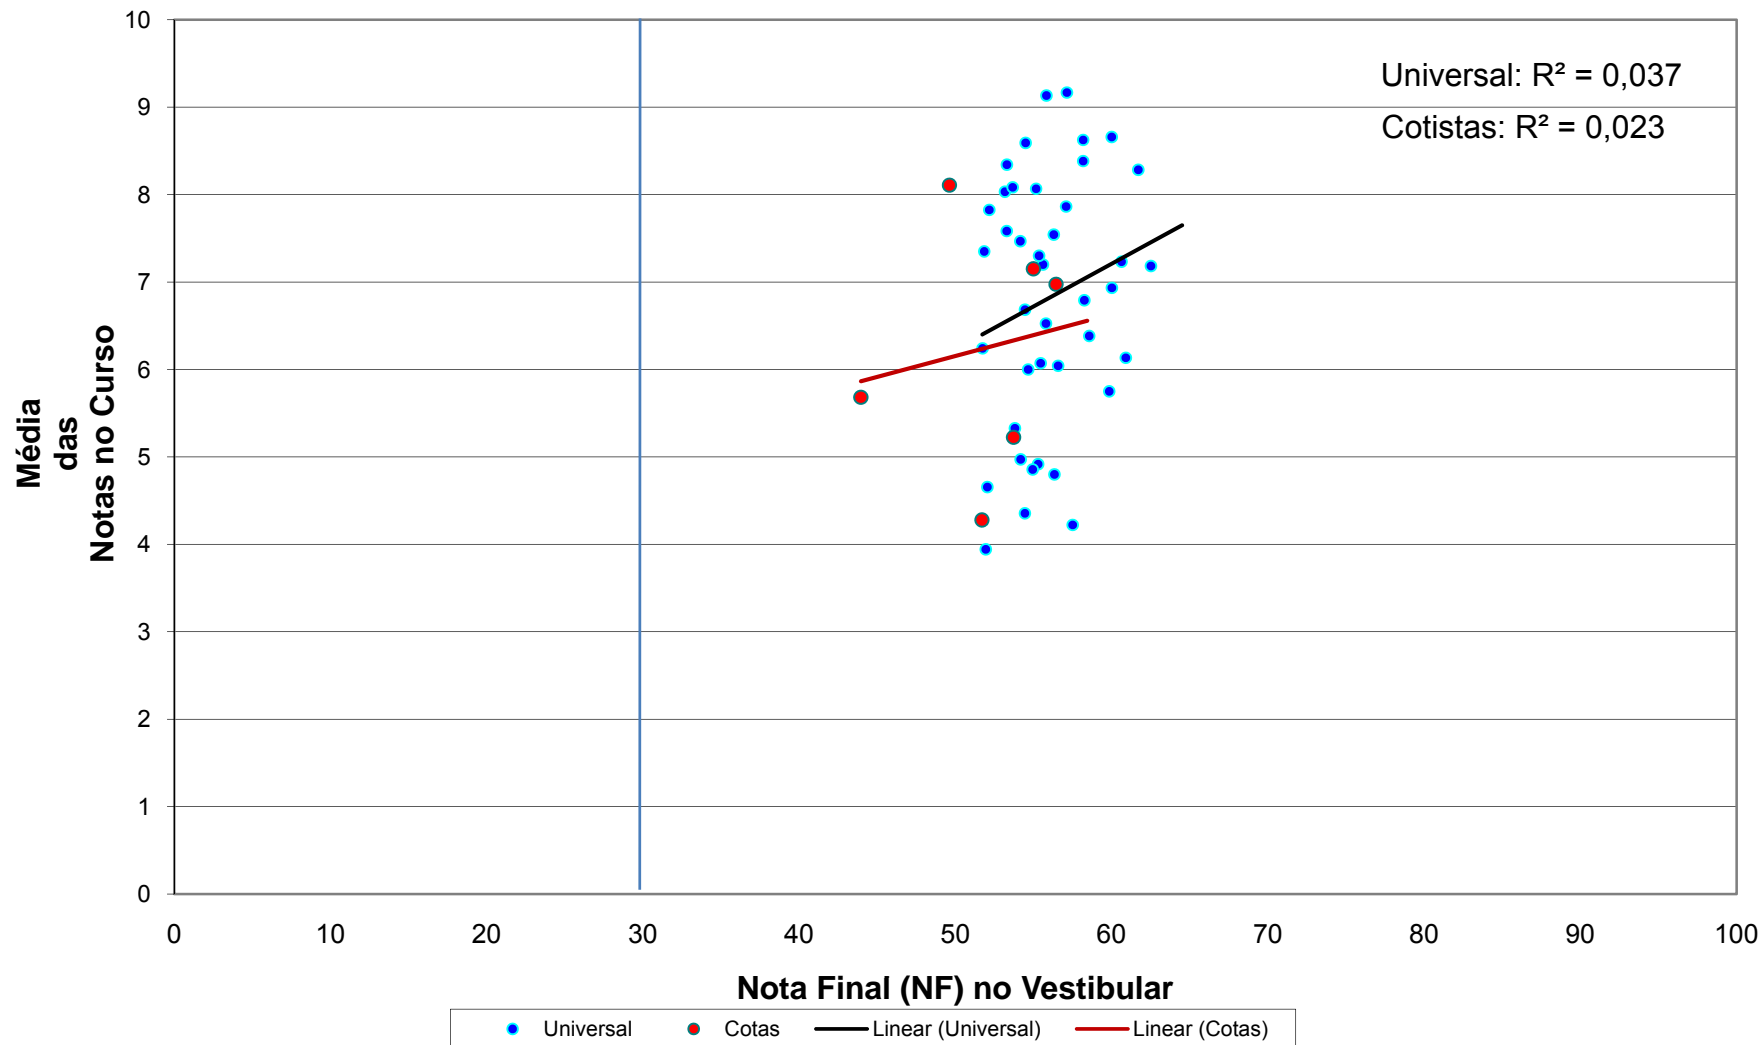

## **Campus Diadema**

**Correlação da nota final do Vestibular e média das notas de cada aluno - Ano de Ingresso 2007 - por sistema (cotas X universal) - CIÊNCIAS BIOLÓGICAS - Campus DIADEMA**

**Correlação da nota final do Vestibular e média das notas de cada aluno - Ano de Ingresso 2007 - por sistema (cotas X universal) - ENGENHARIA QUÍMICA - Campus DIADEMA**

**Correlação da nota final do Vestibular e média das notas de cada aluno - Ano de Ingresso 2007 - por sistema (cotas X universal) - FARMÁCIA BIOQUÍMICA - Campus DIADEMA**

**Correlação da nota final do Vestibular e média das notas de cada aluno - Ano de Ingresso 2007 - por sistema (cotas X universal) - QUÍMICA - Campus DIADEMA**

## **Campus Guarulhos**

**Correlação da nota final do Vestibular e média das notas de cada aluno - Ano de Ingresso 2007 - por sistema (cotas X universal) - CIÊNCIAS SOCIAIS - NOTURNO - Campus GUARULHOS**

### Correlação da nota final do Vestibular e média das notas de cada aluno - Ano de Ingresso 2007 - por sistema (cotas X universal) - CIÊNCIAS SOCIAIS - VESPERTINO - Campus GUARULHOS

**Correlação da nota final do Vestibular e média das notas de cada aluno - Ano de Ingresso 2007 - por sistema (cotas X universal) - FILOSOFIA - NOTURNO - Campus GUARULHOS**