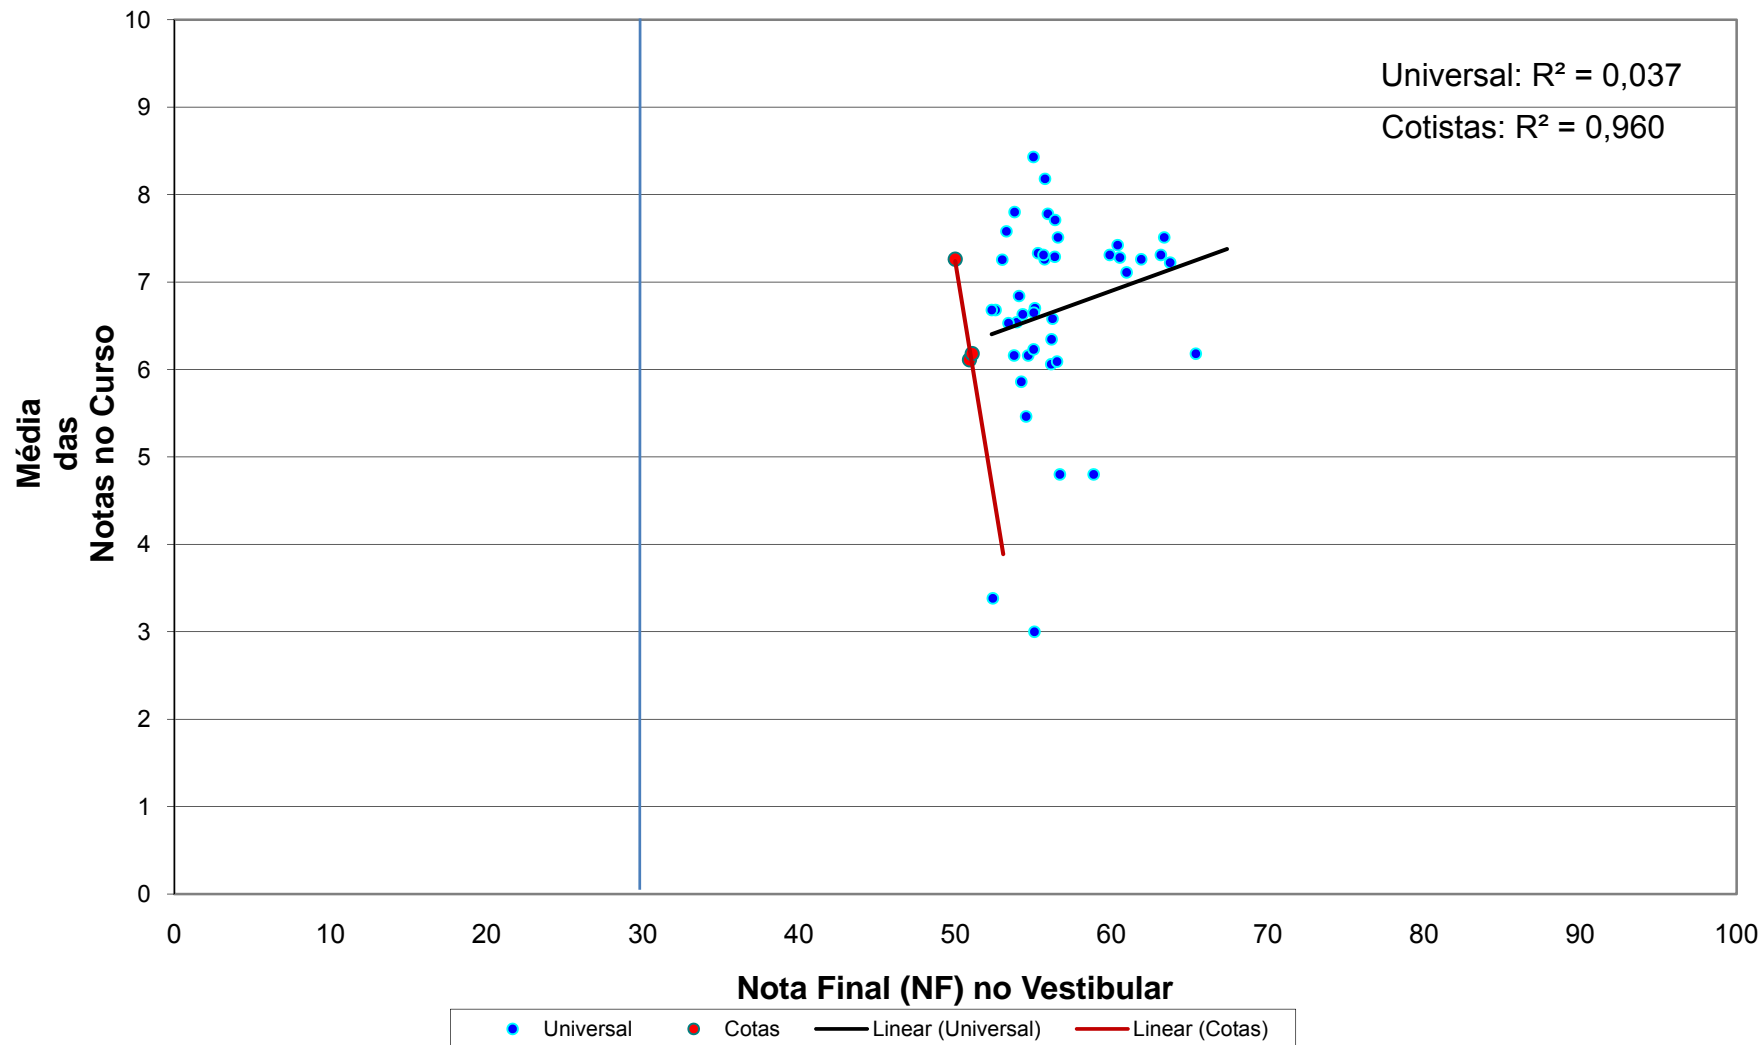

## **Campus Guarulhos**

**Correlação da nota final do Vestibular e média das notas de cada aluno - Ano de Ingresso 2007 - por sistema (cotas X universal) - CIÊNCIAS SOCIAIS - NOTURNO - Campus GUARULHOS**

### Correlação da nota final do Vestibular e média das notas de cada aluno - Ano de Ingresso 2007 - por sistema (cotas X universal) - CIÊNCIAS SOCIAIS - VESPERTINO - Campus GUARULHOS

**Correlação da nota final do Vestibular e média das notas de cada aluno - Ano de Ingresso 2007 - por sistema (cotas X universal) - FILOSOFIA - NOTURNO - Campus GUARULHOS**

### Correlação da nota final do Vestibular e média das notas de cada aluno - Ano de Ingresso 2007 - por sistema (cotas X universal) - FILOSOFIA - VESPERTINO - Campus GUARULHOS

**Correlação da nota final do Vestibular e média das notas de cada aluno - Ano de Ingresso 2007 - por sistema (cotas X universal) - HISTÓRIA - NOTURNO - Campus GUARULHOS**

**Correlação da nota final do Vestibular e média das notas de cada aluno - Ano de Ingresso 2007 - por sistema (cotas X universal) - HISTÓRIA - VESPERTINO - Campus GUARULHOS**

**Correlação da nota final do Vestibular e média das notas de cada aluno - Ano de Ingresso 2007 - por sistema (cotas X universal) - PEDAGOGIA - NOTURNO - Campus GUARULHOS**