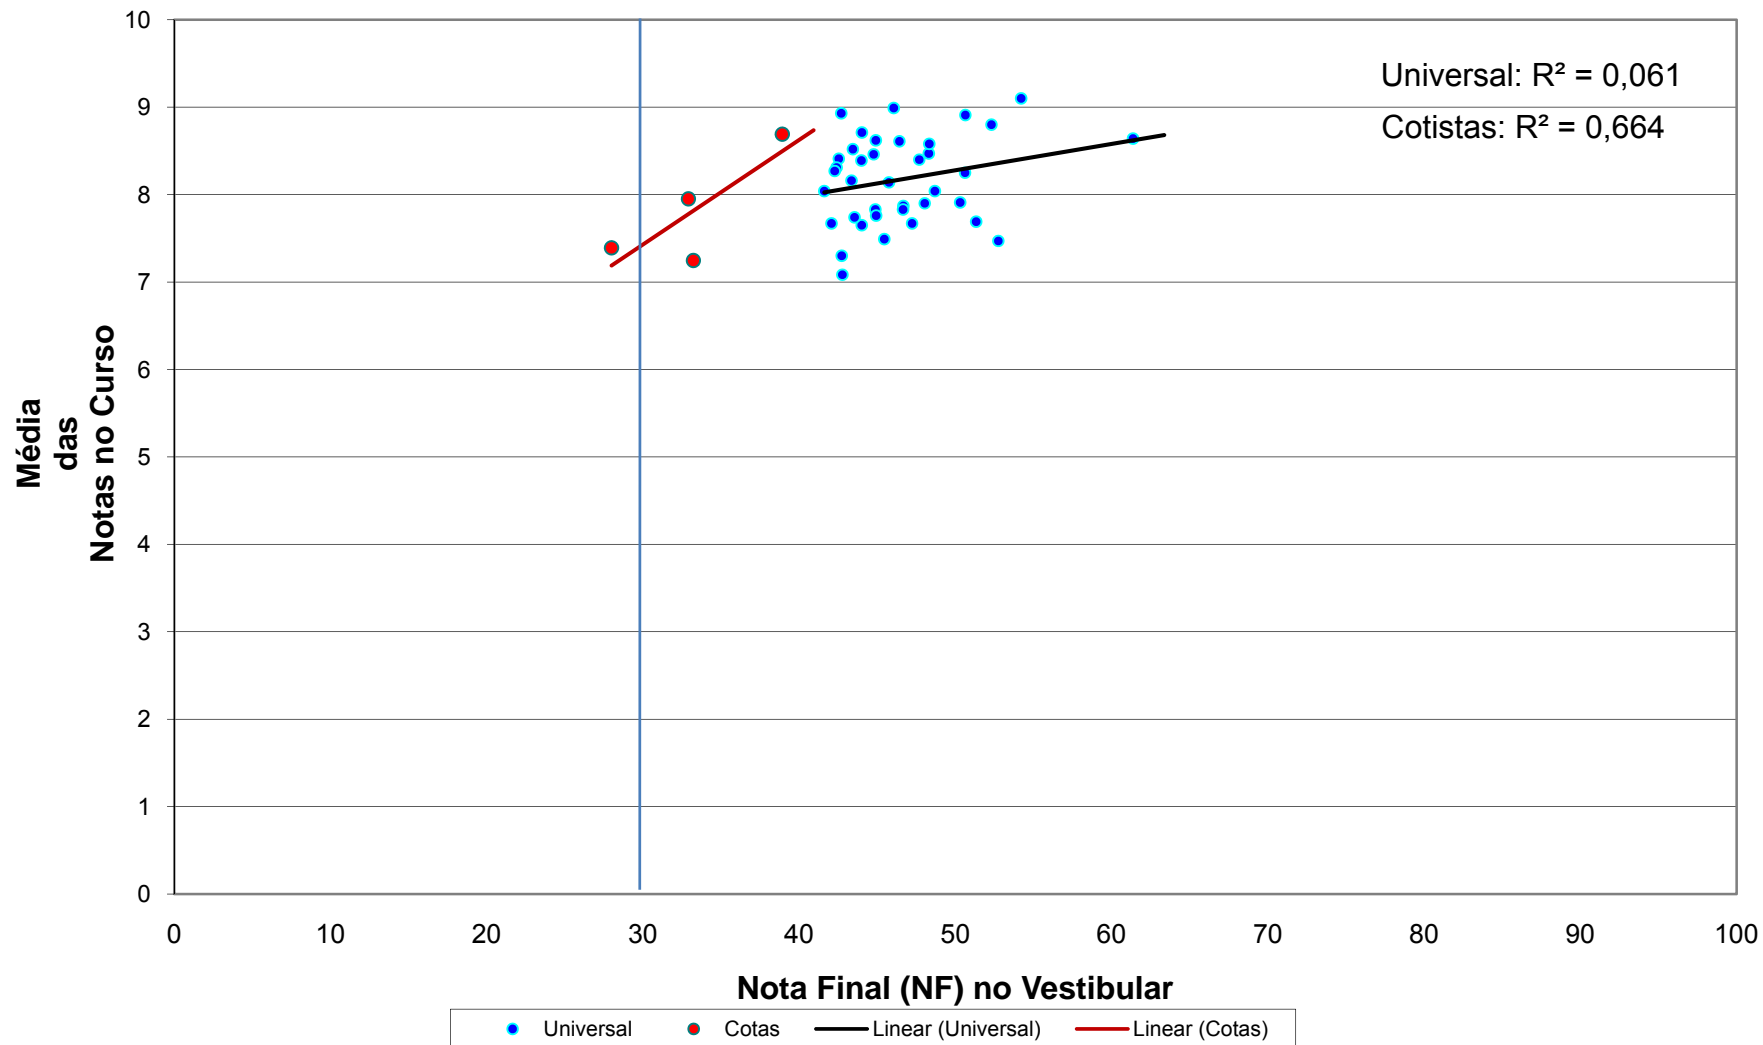

## Ações Afirmativas 2008

F - Correlação da nota final do Vestibular e  
média das notas (Universal X Cotas)  
Ano de Ingresso 2007 por curso

Versão 28/05/2008

## **Campus Baixada Santista**

**Correlação da nota final do Vestibular e média das notas de cada aluno - Ano de Ingresso 2007 - por sistema (cotas X universal) - EDUCAÇÃO FÍSICA - Campus B. SANTISTA**

**Correlação da nota final do Vestibular e média das notas de cada aluno - Ano de Ingresso 2007 - por sistema (cotas X universal) - FISIOTERAPIA - Campus B. SANTISTA**

**Correlação da nota final do Vestibular e média das notas de cada aluno - Ano de Ingresso 2007 - por sistema (cotas X universal) - NUTRIÇÃO - Campus B. SANTISTA**

### Correlação da nota final do Vestibular e média das notas de cada aluno - Ano de Ingresso 2007 - por sistema (cotas X universal) - PSICOLOGIA - Campus B. SANTISTA

**Correlação da nota final do Vestibular e média das notas de cada aluno - Ano de Ingresso 2007 - por sistema (cotas X universal) - TERAPIA OCUPACIONAL - Campus B. SANTISTA**