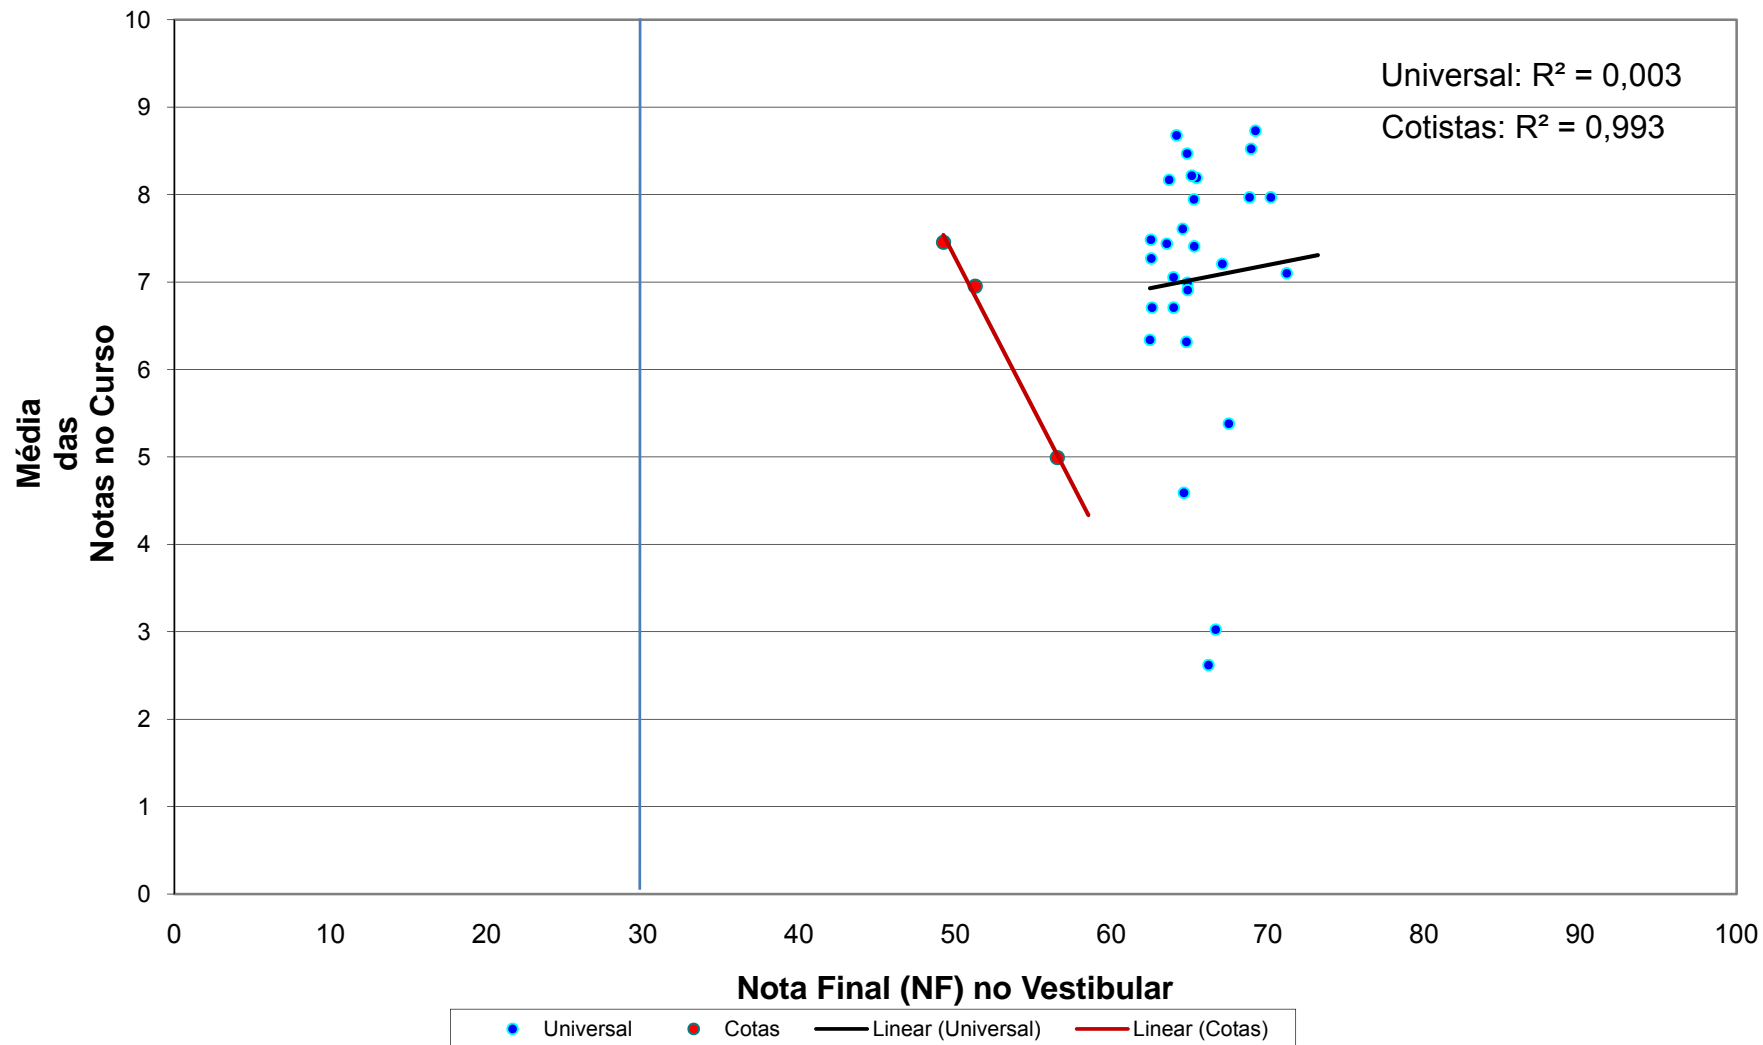

### Correlação da nota final do Vestibular e média das notas de cada aluno - Ano de Ingresso 2007 - por sistema (cotas X universal) - FILOSOFIA - VESPERTINO - Campus GUARULHOS

**Correlação da nota final do Vestibular e média das notas de cada aluno - Ano de Ingresso 2007 - por sistema (cotas X universal) - HISTÓRIA - NOTURNO - Campus GUARULHOS**

**Correlação da nota final do Vestibular e média das notas de cada aluno - Ano de Ingresso 2007 - por sistema (cotas X universal) - HISTÓRIA - VESPERTINO - Campus GUARULHOS**

**Correlação da nota final do Vestibular e média das notas de cada aluno - Ano de Ingresso 2007 - por sistema (cotas X universal) - PEDAGOGIA - NOTURNO - Campus GUARULHOS**

**Correlação da nota final do Vestibular e média das notas de cada aluno - Ano de Ingresso 2007 - por sistema (cotas X universal) - PEDAGOGIA - VESPERTINO - Campus GUARULHOS**

## **Campus São Paulo**

**Correlação da nota final do Vestibular e média das notas de cada aluno - Ano de Ingresso 2007 - por sistema (cotas X universal) - CIÊNCIAS BIOLÓGICAS, MODALIDADE MÉDICA - Campus S.PAULO**