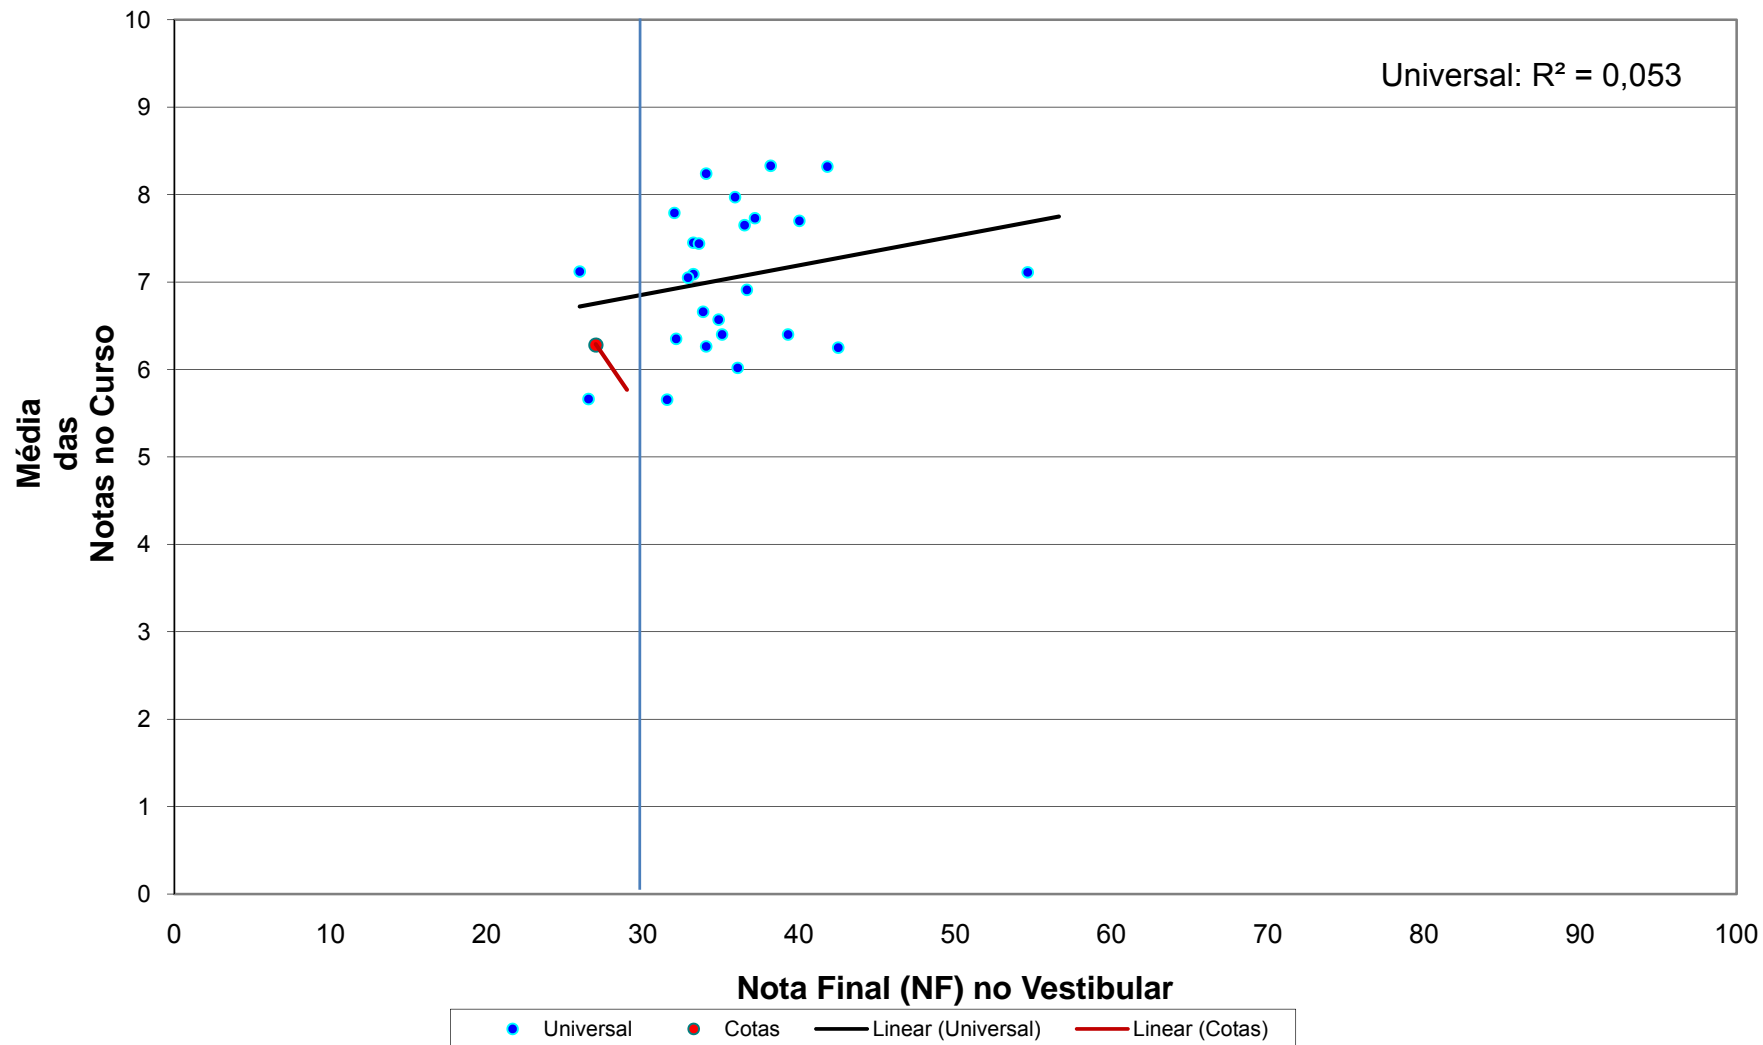

## Ações Afirmativas 2008

F - Correlação da nota final do Vestibular e  
média das notas (Universal X Cotas)  
Ano de Ingresso 2007 por curso

Versão 28/05/2008

## **Campus Baixada Santista**

**Correlação da nota final do Vestibular e média das notas de cada aluno - Ano de Ingresso 2007 - por sistema (cotas X universal) - EDUCAÇÃO FÍSICA - Campus B. SANTISTA**

**Correlação da nota final do Vestibular e média das notas de cada aluno - Ano de Ingresso 2007 - por sistema (cotas X universal) - FISIOTERAPIA - Campus B. SANTISTA**

**Correlação da nota final do Vestibular e média das notas de cada aluno - Ano de Ingresso 2007 - por sistema (cotas X universal) - NUTRIÇÃO - Campus B. SANTISTA**