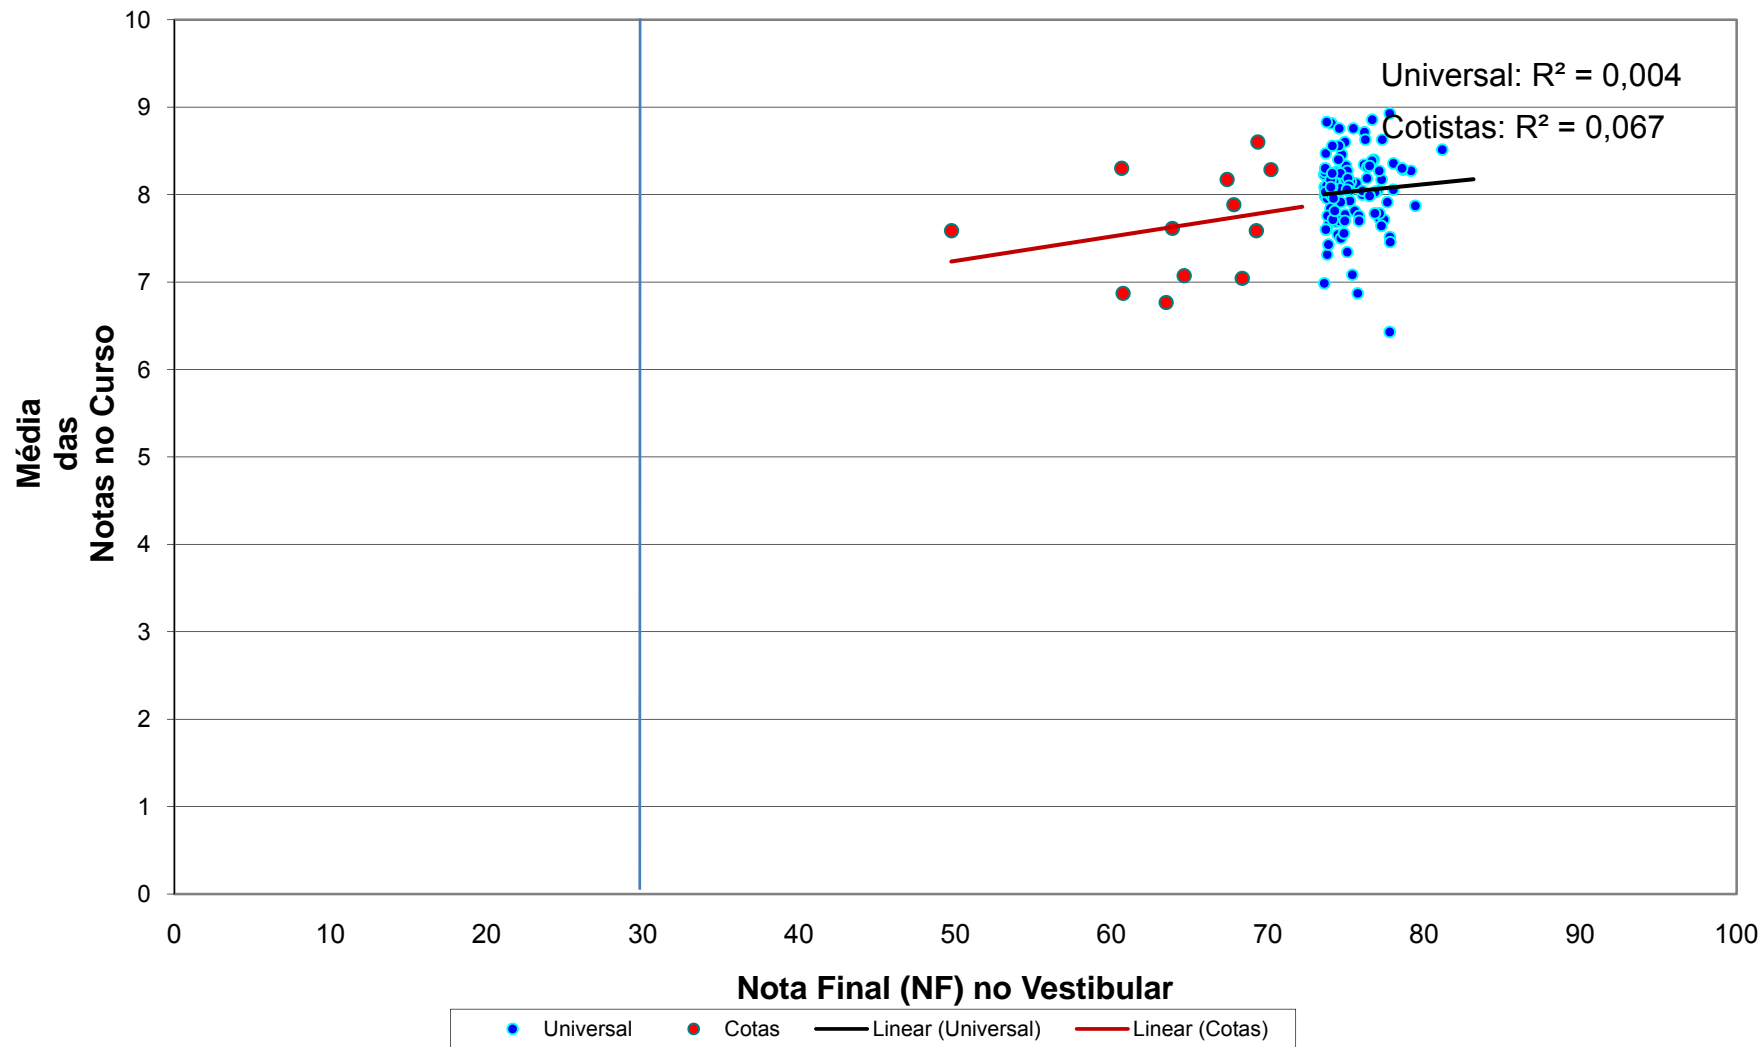

**Correlação da nota final do Vestibular e média das notas de cada aluno - Ano de Ingresso 2007 - por sistema (cotas X universal) - PEDAGOGIA - VESPERTINO - Campus GUARULHOS**

## **Campus São Paulo**

**Correlação da nota final do Vestibular e média das notas de cada aluno - Ano de Ingresso 2007 - por sistema (cotas X universal) - CIÊNCIAS BIOLÓGICAS, MODALIDADE MÉDICA - Campus S.PAULO**

### Correlação da nota final do Vestibular e média das notas de cada aluno - Ano de Ingresso 2007 - por sistema (cotas X universal) - ENFERMAGEM - Campus S.PAULO

**Correlação da nota final do Vestibular e média das notas de cada aluno - Ano de Ingresso 2007 - por sistema (cotas X universal) - FONOAUDIOLOGIA - Campus S.PAULO**

### Correlação da nota final do Vestibular e média das notas de cada aluno - Ano de Ingresso 2007 - por sistema (cotas X universal) - MEDICINA - Campus S.PAULO

**Correlação da nota final do Vestibular e média das notas de cada aluno - Ano de Ingresso 2007 - por sistema (cotas X universal) - TECNOLOGIA OFTÁLMICA - Campus S.PAULO**