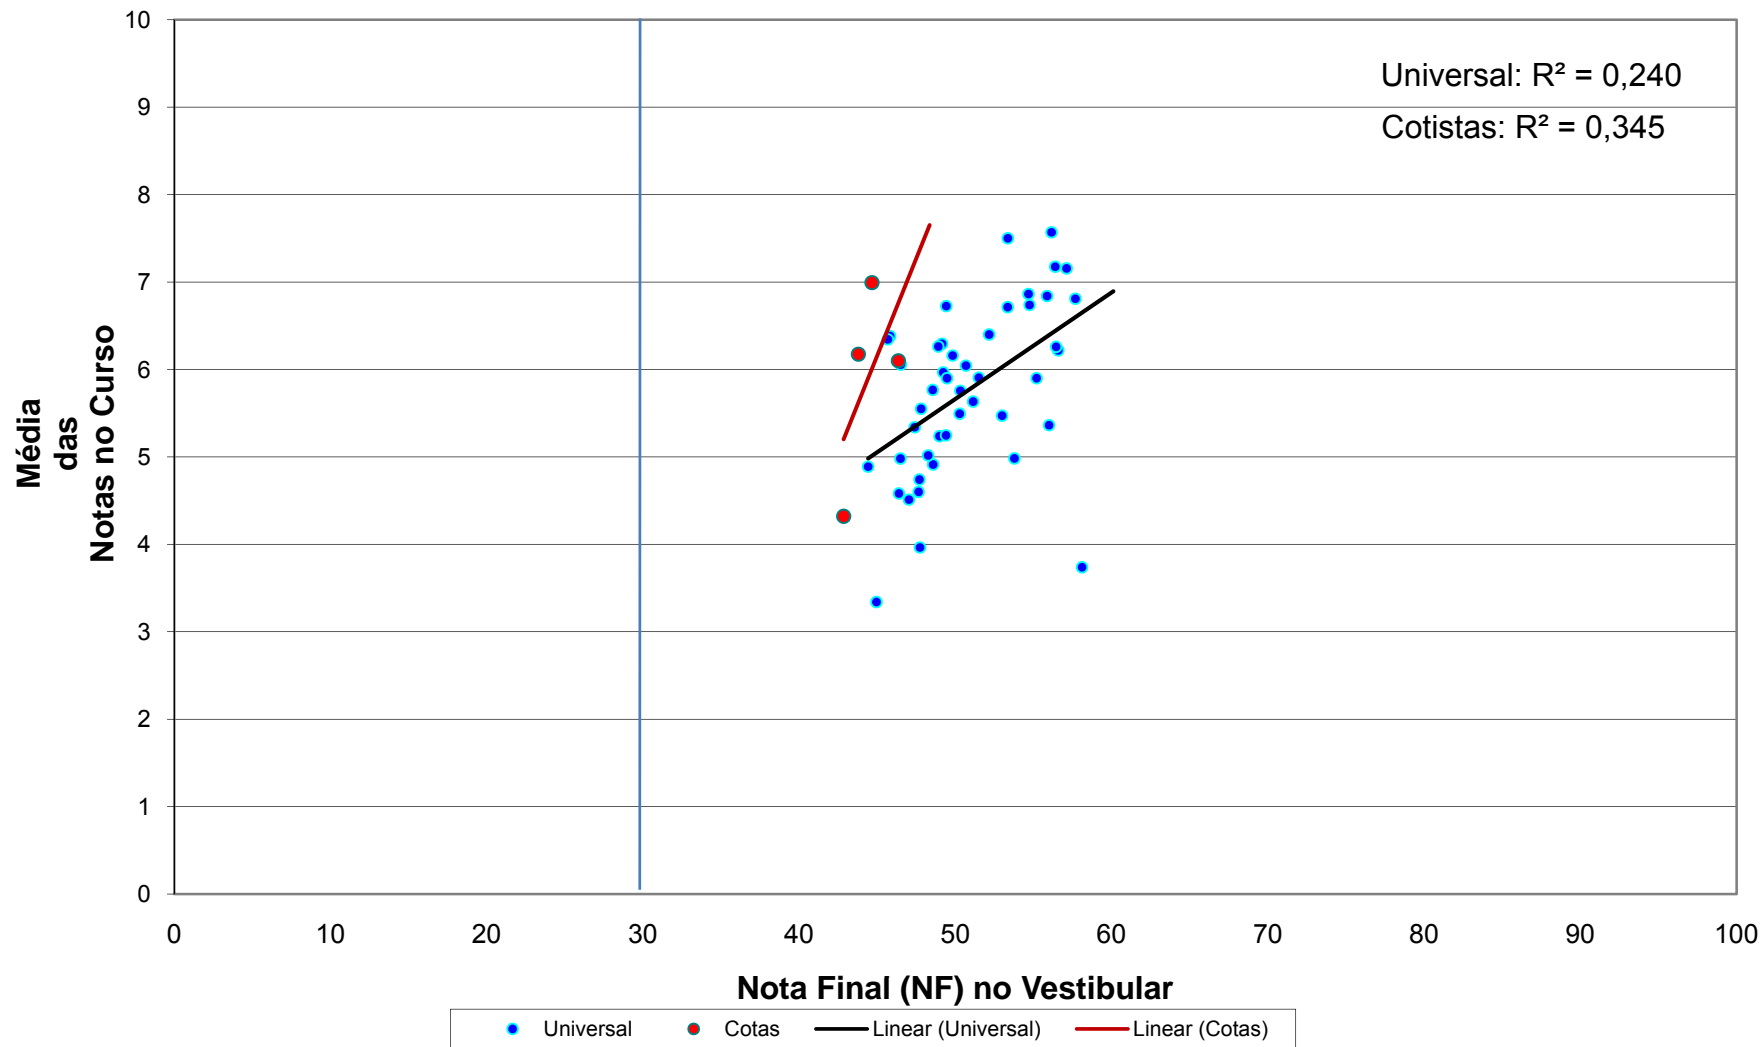

## **Campus Baixada Santista**

**Correlação da nota final do Vestibular e média das notas de cada aluno - Ano de Ingresso 2007 - por sistema (cotas X universal) - EDUCAÇÃO FÍSICA - Campus B. SANTISTA**

**Correlação da nota final do Vestibular e média das notas de cada aluno - Ano de Ingresso 2007 - por sistema (cotas X universal) - FISIOTERAPIA - Campus B. SANTISTA**

**Correlação da nota final do Vestibular e média das notas de cada aluno - Ano de Ingresso 2007 - por sistema (cotas X universal) - NUTRIÇÃO - Campus B. SANTISTA**

### Correlação da nota final do Vestibular e média das notas de cada aluno - Ano de Ingresso 2007 - por sistema (cotas X universal) - PSICOLOGIA - Campus B. SANTISTA

**Correlação da nota final do Vestibular e média das notas de cada aluno - Ano de Ingresso 2007 - por sistema (cotas X universal) - TERAPIA OCUPACIONAL - Campus B. SANTISTA**

## **Campus Diadema**

**Correlação da nota final do Vestibular e média das notas de cada aluno - Ano de Ingresso 2007 - por sistema (cotas X universal) - CIÊNCIAS BIOLÓGICAS - Campus DIADEMA**

**Correlação da nota final do Vestibular e média das notas de cada aluno - Ano de Ingresso 2007 - por sistema (cotas X universal) - ENGENHARIA QUÍMICA - Campus DIADEMA**