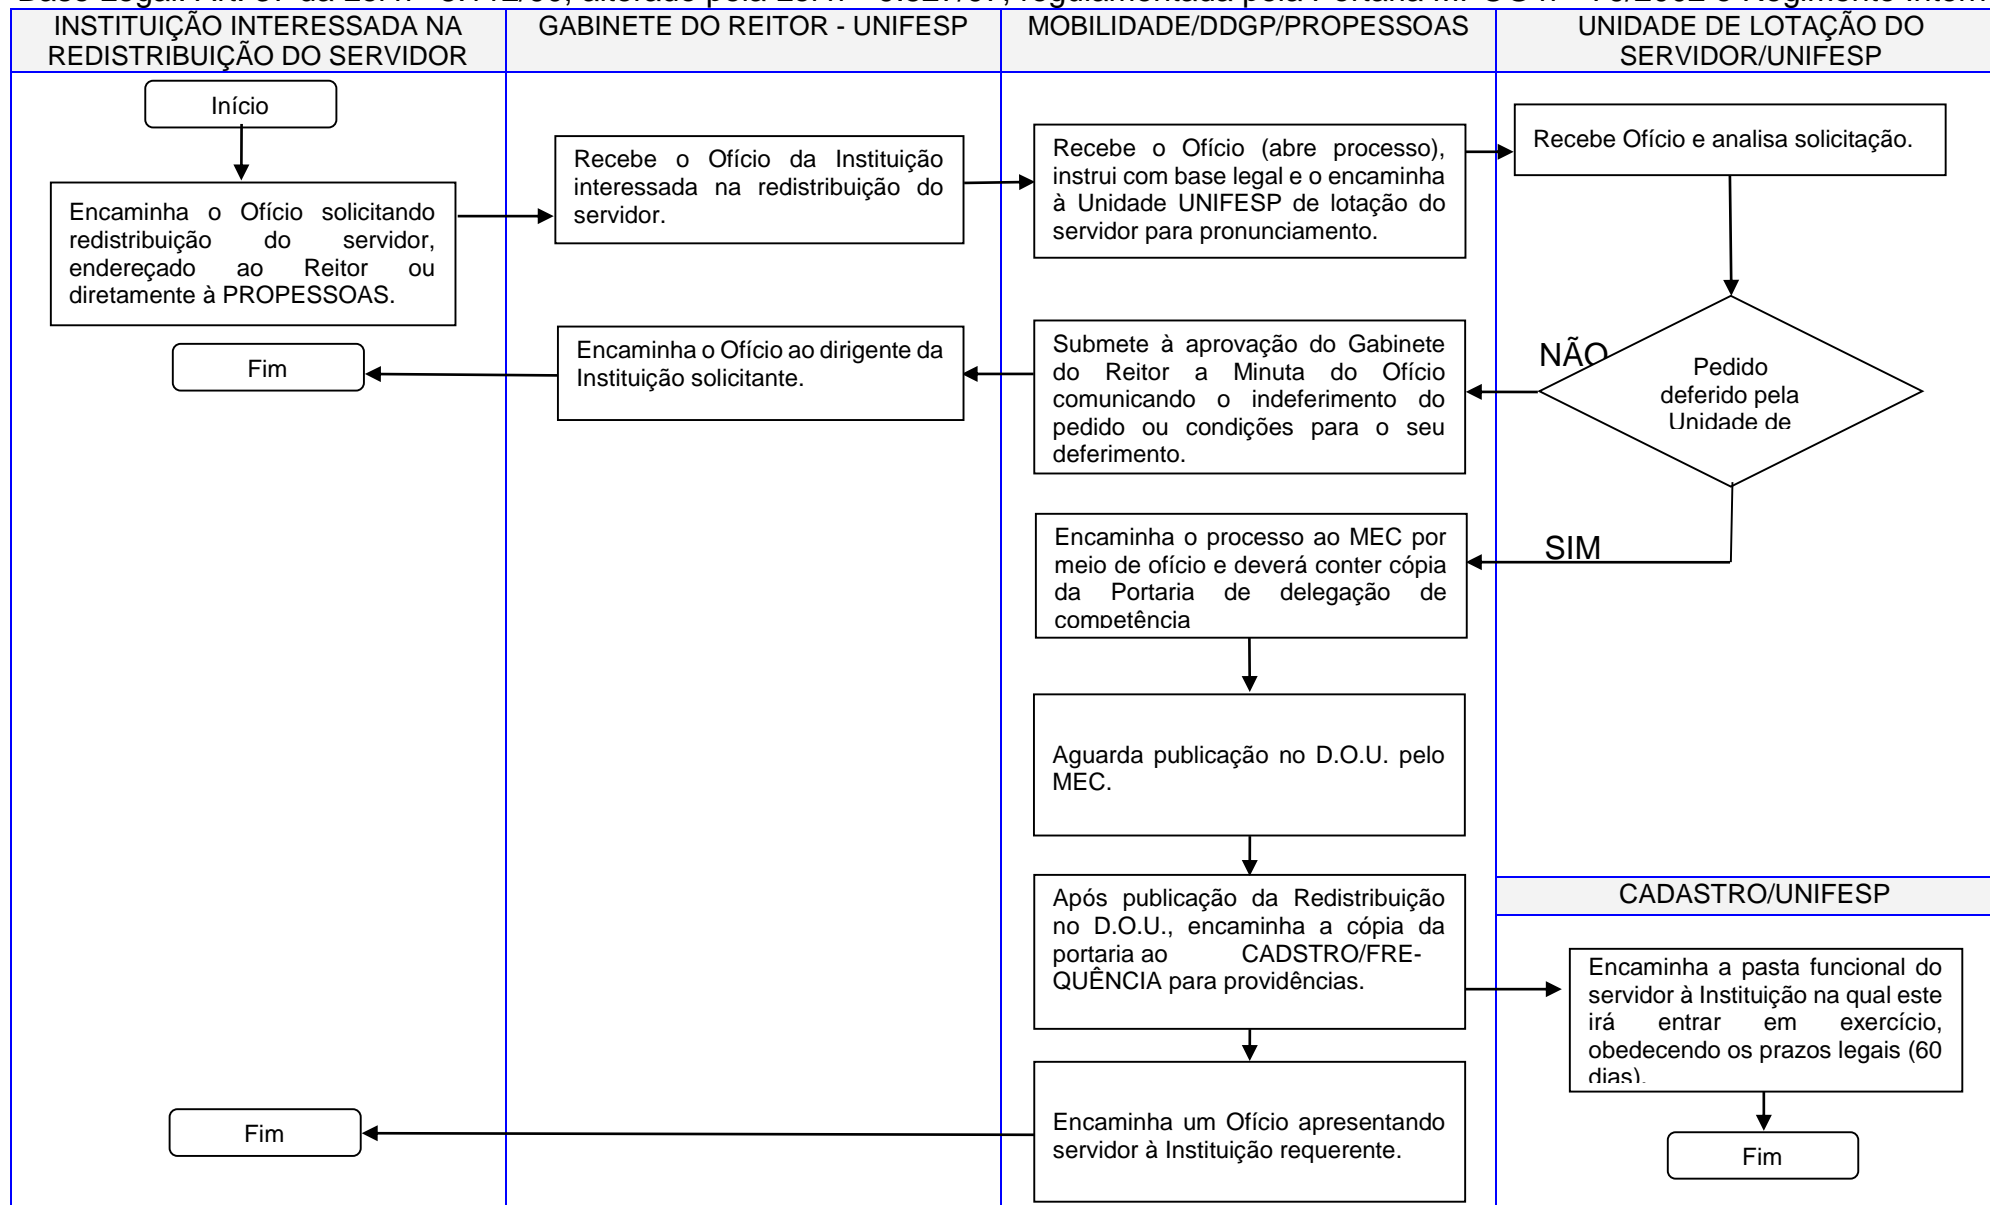

## Redistribuição com saída de Servidor para Outra Instituição

Base Legal: Art. 37 da Lei nº 8.112/90, alterado pela Lei nº 9.527/97, regulamentada pela Portaria MPOG nº 79/2002 e Regimento Interno

## Redistribuição com chegada de Servidor na UNIFESP

Base Legal: Art. 37 da Lei nº. 8.112/90, alterado pela Lei nº. 9.527/97, regulamentada pela Portaria MPOG nº. 79/2002 e Regulamento Interno.